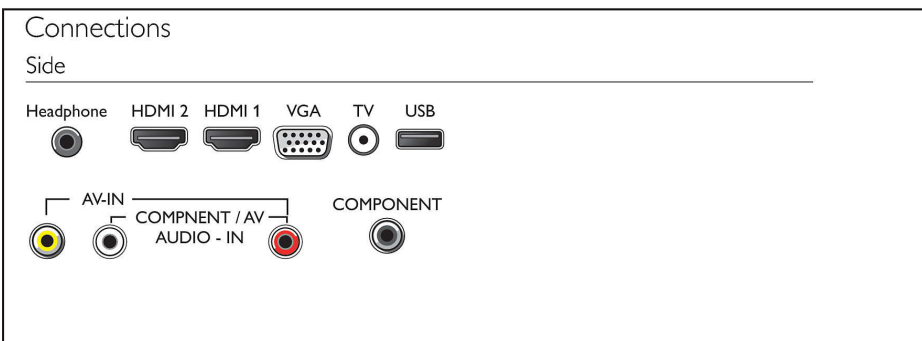

จอแสดงผล HD
60 ซม. (24") LED TV, DVB-T/T2

รายละเอียดเฉพาะ

ภาพ/การแสดงผล

- อัตราการจัดมุมมอง: 4:3/16:9
- จอแสดงผล: LED HD TV
- ความละเอียดจอ: 1366 x 768p
- การเพิ่มประสิทธิภาพของภาพ: Digital Crystal Clear
- มุมมองภาพ: 176° (H) / 176° (V)

ความละเอียดของจอแสดงผลที่รองรับ

- อินพุตคอมพิวเตอร์: สูงถึง 1366x768 @ 60Hz
- อินพุตวิดีโอ: 24, 25, 30, 50, 60 Hz, สูงถึง 1920x1080p

จูนเนอร์/เครื่องรับ/เครื่องส่ง

- Digital TV: DVB-T/T2
- โปรแกรมตารางรายการทีวี:
  ตารางรายการอิเล็กทรอนิกส์ 8 วัน
- อะนาล็อกทีวี: NTSC, PAL, SECAM

การใช้งานกับมัลติมีเดีย

- รูปแบบการเล่นวิดีโอ: H264/MPEG-4 AVC, MPEG-2, MPEG-4
- รูปแบบการเล่นเพลง: AAC, MP3, MPEG1 L1/2
- การรองรับบทบรรยายรูปแบบต่างๆ: .AAS, .SRT
- รูปแบบการแสดงผลภาพ: JPEG, BMP, PNG

การโต้ตอบสำหรับผู้ใช้

- โปรแกรม: การบันทึก USB*
- เฟิร์มแวร์ที่สามารถอัปเดตได้:
  อัปเดตเฟิร์มแวร์ผ่าน USB ได้
- การปรับรูปแบบหน้าจอ: พอดีกับหน้าจอ, 4:3, จอกว้าง, 16:9

เสียง

- กำลังขับ (RMS): 8 วัตต์
- การเพิ่มคุณภาพเสียง: Incredible Surround

การเชื่อมต่อ

- จำนวนการเชื่อมต่อ AV: 1
- จำนวนช่องเชื่อมต่อ HDMI: 2
- คุณสมบัติ HDMI: Audio Return Channel (ARC)
- จำนวนช่อง Component (YPbPr): 1
- EasyLink (HDMI-CEC): สแตนด์บายระบบ, เล่นด้วยปุ่มเดียว
- จำนวนช่อง USB: 1
- การเชื่อมต่ออื่นๆ: เสออากาศ IEC75, Audio in (VGA/DVI), ช่องสัญญาณออกของหูฟัง, PC-In VGA

กำลังไฟ

- แหล่งจ่ายไฟหลัก: AC 110 - 240 V 50/60Hz

อุปกรณ์เสริม

- อุปกรณ์เสริมที่มีให้: รีโมทคอนโทรล, แบตเตอรี่ AAA x 2, ขาตั้ง, สายไฟ, คู่มือเริ่มต้นใช้งานอย่างย่อ, คู่มือการใช้งาน

ขนาด

- ความกว้างของเครื่อง: 550 มม.
- ความสูงของเครื่อง: 327 มม.
- ความหนาของเครื่อง: 66 มม.
- น้ำหนักผลิตภัณฑ์: 2.3 กก.
- ความกว้างของเครื่อง (พร้อมขาตั้ง): 550 มม.
- ความสูงของเครื่อง (พร้อมขาตั้ง): 360 มม.
- ความหนาของเครื่อง (พร้อมขาตั้ง): 156 มม.
- น้ำหนักผลิตภัณฑ์ (รวมขาตั้ง): 2.5 กก.
- น้ำหนักรวมบรรจุภัณฑ์: 3.5 กก.
- ติดตั้งได้: 100 x 100 มม.

24PHT4101S/67

ไฮไลต์

ขาตั้งส่วนกลาง

นี่คือออกแบบของเราผสมผสานขาตั้งเพรียวบางพิเศษเข้ากับแผ่นฐานแบบมีมุมที่มีผิวโลหะขัดเงา เพื่อสร้างบุคลิกอันสุดใหม่ที่จะช่วยแต่งเติมบ้านสมัยใหม่ทุกหลัง

อินพุต HDMI 2 ชุดพร้อม Easylink

หลีกเลี่ยงปัญหาสายพันกันด้วยสายเคเบิล HDMI แบบเส้นเดียวที่ส่งทั้งสัญญาณภาพและเสียงจากอุปกรณ์ของคุณไปยังทีวี สายเคเบิล HDMI ใช้สัญญาณที่ไม่ได้บีบอัดเพื่อให้มั่นใจว่าจะถ่ายทอดคุณภาพที่ดีที่สุดจากแหล่งข้อมูลไปที่จอภาพ พร้อมด้วย Philips Easylink ที่ช่วยให้คุณควบคุมการทำงานส่วนใหญ่ของทีวี, DVD, Blu-ray, กล้องรับสัญญาณ หรือระบบโฮมเธียเตอร์ได้ด้วยรีโมทคอนโทรลเพียงอันเดียว