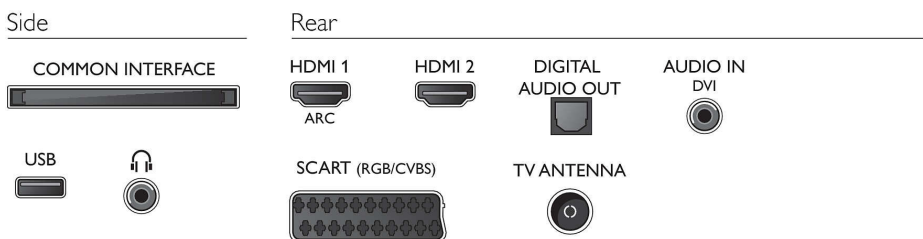

Drift

- Strømnett: Vekselstrøm 220–240 V 50/60 Hz
- Omgivelsestemperatur: 5 til 35 °C
- Effektforbruk i standby: $\leq 0,3\text{W}$
- Energimerkeklasse: A+
- EUs energimerke for strøm: 56 W
- Strømsparingsfunksjoner: Timer for automatisk avslåing, Øko-modus, Slå av bilde (for radio)
- Effektforbruk når apparatet er slått av: $\leq 0,3$
- Årlig energiforbruk: 82 kWh

Tilbehør

- Vedlagt tilbehør: Fjernkontroll, 2 x AAA-batterier, Bordstativ, Nettledning, Hurtigstartveiledning, Brosjyre om regelverk og sikkerhet, Garantibevis

Mål

- Bredde, apparat: 1082 millimeter
- Høyde, apparat: 623 millimeter
- Dybde, apparat: 78 millimeter
- Produktvekt: 12,2 kg
- Bredde, apparat (med stativ): 1082 millimeter
- Høyde, apparat (med stativ): 663 millimeter
- Dybde, apparat (med stativ): 256 millimeter
- Produktvekt (+stativ): 12,8 kg
- Eskebredde: 1160 millimeter
- Eskehøyde: 715 millimeter
- Eskedybde: 131 millimeter
- Vekt, inkl. emballasje: 15,8 kg
- Veggfeste-kompatibel: 200 x 200 mm

Connections

Utgivelsesdato
2023-10-21

Versjon: 5.1.1

EAN: 87 18863 00317 6

© 2023 Koninklijke Philips N.V.
Alle rettigheter forbeholdt.

Spesifikasjonene kan endres uten varsel. Varemerker tilhører Koninklijke Philips N.V. eller deres respektive eiere.

www.philips.com

* EPG og faktisk synlighet (opptil 8 dager) avhenger av land og leverandør.

* Energiforbruk i kWh per år basert på strømforbruket til TV-en for fire timer per dag i 365 dager. Det faktiske strømforbruket avhenger av hvordan TV-en brukes.

* TV-en støtter DVB-mottak av gratiskanaler. Enkelte DVB-operatører støttes kanskje ikke. Du finner en oppdatert liste under Vanlige spørsmål (FAQ) på Philips' webområde for kundestøtte. Enkelte operatører krever betaling for tilgang samt abonnement. Kontakt din operatør for mer informasjon.

* (Philips) bare kompatibel med bestemt Philips-spillerenhet.