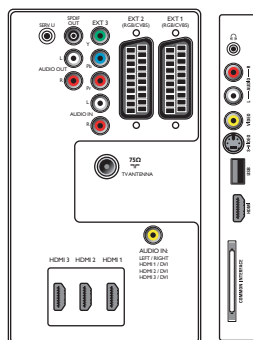

Liitännät

- Ext 1 Scart: Audio L/R, CVBS-tulo/-lähtö, RGB
- Ext 2 Scart: Audio L/R, CVBS-tulo/-lähtö, RGB
- Ext 3: YPbPr, Äänitulo v/o
- Ext 4: HDMI 1.3
- Ext 5: HDMI 1.3
- Ext 6: HDMI 1.3
- EasyLink (HDMI-CEC): Toisto yhdellä painikkeella, Järjestelmän valmiustila
- Etu- ja sivuliitännät: HDMI 1.3, S-video-tulo, CVBS-tulo, Äänitulo v/o, Kuulokelähtö, USB
- Muut liitännät: Analoginen äänilähtö (v/o), PC:n äänitulo, S/PDIF-lähtö (koaksiaali), Common Interface

Virta

- Ympäristön lämpötila: 5 - 35 °C
- Verkkovirta: 220 - 240 V, 50/60 Hz
- Virrankulutus: 140 W
- Virrankulutus valmiustilassa: 0,15 W

Mitat

- Laitteen mitat (L x K x S): 819 x 518 x 95 mm
- Laitteen mitat jalustan kanssa (L x K x S): 819 x 579 x 220 mm
- Paino pakattuna: 19 kg
- Tuotteen paino: 13 kg
- Tuotteen paino (+jalusta): 16 kg
- Laatikon mitat (L x K x S): 918 x 629 x 255 mm
- Rungon väri: Musta etupaneeli (High Gloss Black), musta runko
- Sopii VESA-seinäkiinnitykseen: 200 x 300 mm

Lisätarvikkeet

- Mukana tulevat lisätarvikkeet: Pöytäjalusta, jossa kiertonivel, Virtajohto, Pikaopas, Käyttöopas, Takuutodistus, Kaukosäädin, Kaukosäätimen paristot

Stereo system					Transmission system					
2CS DK	NICAM DK	2CS BG	NICAM I	NICAM LL	PAL BG	PAL D/K	PAL I	SECAM BG	SECAM DK	SECAM LL
•	•	•	•	•	•	•	•	•	•	•

Julkaisupäivä 2009-03-30

Versio: 4.0.22

12 NC: 8670 000 36258
EAN: 87 12581 38883 6

© 2009 Koninklijke Philips Electronics N.V.
Kaikki oikeudet pidätetään.

Tiedot voivat muuttua ilman erillistä ilmoitusta.
Tavaramerkit ovat Koninklijke Philips Electronics N.V:n tai omistajiensa omaisuutta.

www.philips.com