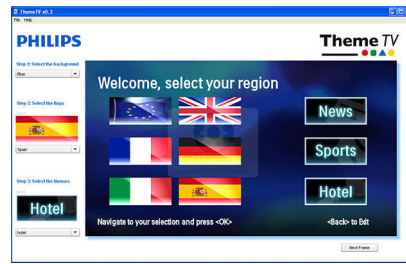

Kohokohdat

Serial Xpress -protokolla (SXP)

TV voidaan liittää kaikkiin suurimpien valmistajien ulkoisiin dekodereihin ja digisovittimiin Serial Xpress -protokollalla (SXP).

VSecure

Laadukkaan HD-sisällön näyttäminen asiakkaille edellyttää tiukkoja sisällöntuotannon turvatoimenpiteitä. Philips on kehittänyt HD-sisällön suojausratkaisun hotelleihin. Sen VSecure suojaa HD-sisällön ja NexGuard merkitsee HD-sisältöä tutkimuksia varten.

Hotel Scenea

Hotel Scenealla voit valita ja tallentaa kuvan, jota käytetään televisiossa aloitus- tai infokanavalla.

Integroitu yhteyspaneeli

Integroidun yhteyspaneelin avulla potilaat voivat liittää omia laitteitaan saumattomasti televisioon ilman ulkoista yhteyspaneelia.

Theme TV

Theme TV:n käyttöliittymän avulla asiakkaat löytävät vierasvalikosta helposti oman maansa kanavat, uutiset ja hotellin tiedot ilman vuorovaikutteista viihdejärjestelmää.