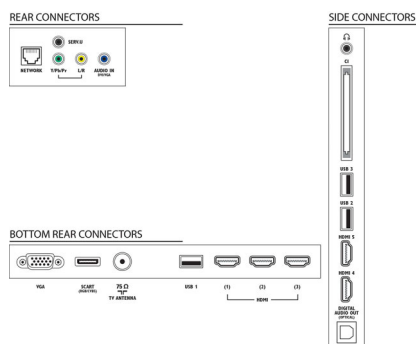

Dane techniczne

Ambilight

- Funkcje Ambilight: Dostosowywanie się do koloru ściany, Tryb oświetlenia Lounge
- Wersja Ambilight: 3-stronny

Obraz/wyświetlacz

- Format obrazu: 16:9
- Przekątna ekranu (cale): 47 cali
- Przekątna ekranu (cm): 119 cm

- Wyświetlacz: LED Full HD
- Rozdzielczość panelu: 1920 x 1080 pikseli
- 3D: Easy 3D Clarity 700, Gra na pełnym ekranie w trybie dwuosobowym*, Regulacja głębi 3D, Konwersja trybu 2D do 3D
- Jasność: 400 cd/m²
- Funkcje poprawy obrazu: Pixel Precise HD, 600 Hz Perfect Motion Rate, Micro Dimming
- Dynamiczny kontrast ekranu: 500 000:1

Obsługiwana rozdzielczość ekranu

- Obraz z komputera: rozdzielczość do 1920 x 1080 przy 60 Hz
- Wejścia wideo: 24, 25, 30, 50, 60 Hz, rozdzielczość do 1920 x 1080p

Tuner/Odtwarzanie/Transmisja

- Telewizja cyfrowa: DVB-C MPEG2*, DVB-C