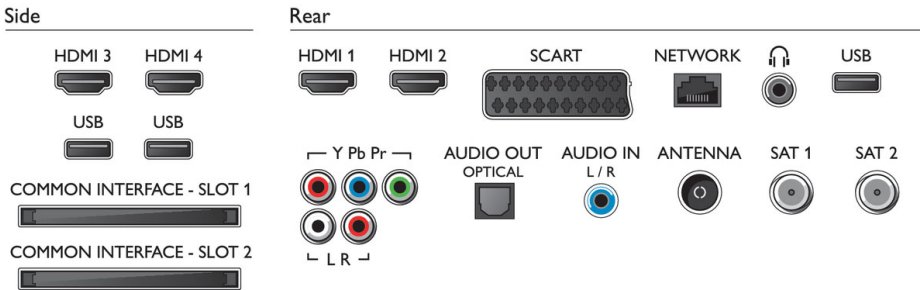

- Tüm HDMI'larda bilgisayar girişleri: 4K Ultra HD 3840x2160'a kadar, 60 Hz'de
- Tüm HDMI'larda video girişleri: 4K Ultra HD 3840x2160p'ye kadar, @ 24, 25, 30, 50, 60 Hz

Tuner/Alım/İletim

- Çift Tuner
- Twin Cam (CI+)
- Dijital TV: 2x DVB-T/T2/C/S/S2

- MPEG Desteği: MPEG2, MPEG4
- Video Oynatma: NTSC, PAL, SECAM
- TV Program rehberi*: 8 günlük Elektronik Program Rehberi
- Sinyal gücü göstergesi
- Teletext: 1200 sayfa Yardımlı Metin

Güç

- Şebeke elektriği: AC 220 - 240 V 50/60 Hz
- Ortam sıcaklığı: 5°C - 35°C
- AB Enerji Etiketine uygun güç: 135 W
- Yıllık enerji tüketimi: 187 kW s
- Enerji Etiketli Sınıfı: B
- Bekleme modunda güç tüketimi: < 0,3 W
- Kapalı modu güç tüketimi: < 0,3 W
- Güç Tasarrufu Özellikleri: Otomatik kapama zamanlayıcı, Işık sensörü, Görüntü dondurma (radyo için)

Boyutlar

- Kutu boyutları (G x Y x D): 1338 x 934 x 198 mm
- Set boyutları (G x Y x D): 1240 x 713 x 38 mm
- Stand dahil boyutları ayarla (G x Y x D): 1280 x 768 x 230 mm
- VESA duvara monte edilmeye uygun: 400 x 400 mm
- Ürün ağırlığı: 24,8 kg
- Ürün ağırlığı (+stand): 25,4 kg
- Ambalaja birlikte Ağırlık: 31,7 kg
- Kaplama (arka): Siyah
- Kaplama (ön): Gri fırçalanmış
- Kaplama (yan): Gri fırçalanmış alüminyum

Aksesuarlar

- Birlikte verilen aksesuarlar: 2 x 3D aktif gözlük, Uzaktan Kumanda, 2 x AA Pili, Ayaklı kenar standı, Güç kablosu, Hızlı başlangıç kılavuzu, Yasal bilgiler ve güvenlik broşürü
- İsteğe bağlı aksesuarlar: Aktif gözlük PTA509, Aktif Gözlük PTA519

Connections

Yayın tarihi 2019-09-19

Sürüm: 6.2.1

12 NC: 8670 001 13905
EAN: 87 12581 71859 6

© 2019 Koninklijke Philips N.V.
Tüm hakları saklıdır.

Teknik özellikler üzerinde önceden haber vermeden değişiklik yapılabilir. Ticari markalar, Koninklijke Philips N.V. şirketi veya ilgili kuruluşlara aittir.

www.philips.com

* Philips TV Remote uygulaması ve ilgili işlevler TV modeli ve ülkenin sıra akıllı aygıtın modeli ve İşletim Sistemine göre farklılık gösterir. Daha fazla bilgi için lütfen şu adresi ziyaret edin: www.philips.com/TV.

* Smart TV uygulamasının ülkenizde sunduğu hizmetleri öğrenmek için, www.philips.com/TV adresini ziyaret edin

* Uyumluluk Android 4.2 veya daha yeni sürüm Wifi Miracast sertifikasına bağlıdır. Daha fazla bilgi için lütfen cihazınızın belgelerine başvurun.

* USB kayıt özelliği sadece dijital kanallarda kullanılabilir, kayıtlar yayın kopya koruması (CI+) tarafından sınırlanabilir. Ülke ve kanal kısıtlamaları uygulanabilir.

* Ebeveynler, 3D izleme sırasında çocuklarının yanında bulunmalı ve yukarıda belirtilen rahatsızlıklardan birini yaşamadıklarından emin olmalıdır. 3D izleme, görsel sistemleri tam olarak geliştirmemiş olduğundan 6 yaş altındaki çocuklara önerilmez.

* Bu TV, 'Ücretsiz' yayınlar için DVB alımı destekler. Bazı DVB operatörleri desteklenmeyebilir. Güncel liste Philips destek web sitesinin SSS bölümünde bulunabilir. Bazı operatörler için Koşullu Erişim veya abonelik gerekmektedir. Daha fazla bilgi için operatörünüze başvurun.

* 365 gün boyunca günde 4 saat çalışan bir televizyonun güç tüketimine dayanan, yıl başına kWh enerji tüketimi. Gerçek enerji tüketimi televizyonun nasıl kullanıldığına göre değişir.

* EPG ve güç görünürlük (8 güne kadar) ülkeye ve operatöre bağlıdır.