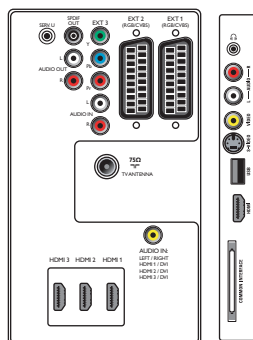

Alimentación

- Temperatura ambiente: 5 °C a 35 °C
- Red eléctrica: 220 - 240 V, 50/60 Hz
- Consumo de energía: 140 W
- Consumo en modo de espera: 0,15 W

Dimensiones

- Dimensiones del equipo (An. x Al x Pr.): 819 x 518 x 95 mm
- Dimensiones del equipo con soporte (An. x Al x Pr.): 819 x 579 x 220 mm
- Peso incluido embalaje: 19 kg
- Peso del producto: 13 kg
- Peso del producto (+ soporte): 16 kg
- Dimensiones de la caja (An. x Al x Pr.): 918 x 629 x 255 mm
- Color de la carcasa: Frontal decorado en negro brillante y carcasa negra
- Compatible con el montaje en pared VESA: 200 x 300 mm

Accesorios

- Accesorios incluidos: Soporte con pedestal de sobremesa, Cable de alimentación, Guía de configuración rápida, Manual de usuario, Certificado de garantía, Mando a distancia, Pilas para mando a distancia

Stereo system					Transmission system					
2CS DK	NICAM DK	2CS BG	NICAM I	NICAM LL'	PAL BG	PAL D/K	PAL I	SECAM BG	SECAM DK	SECAM LL'
•	•	•	•	•	•	•	•	•	•	•

Fecha de emisión
2009-03-30

Versión: 4.0.22

12 NC: 8670 000 36258
EAN: 87 12581 38883 6

© 2009 Koninklijke Philips Electronics N.V.
Todos los derechos reservados.

Las especificaciones están sujetas a cambios sin previo aviso. Las marcas registradas son propiedad de Koninklijke Philips Electronics N.V. o de sus propietarios respectivos.

www.philips.com