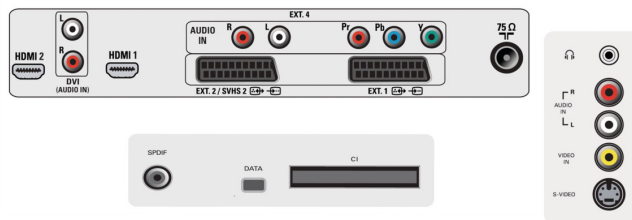

Conectividade

- Scart Ext 1: Áudio E/D, Entrada/saída CVBS, RGB
- Scart Ext 2: Áudio E/D, Entrada/saída CVBS, Entrada S-video, Saída RGB
- Outras ligações: Interface comum, Saída S/PDIF (coaxial), Antena IEC75
- Ligações Frontais/Laterais: Entrada CVBS, Saída auscultador, Entrada S-video, Entrada áudio L/R
- Ext 4: YPbPr
- Ext 5: HDMI

- Ext 6: HDMI
- Número de Scarts: 2

Potência

- Consumo de energia: 100 W
- Consumo de energia em modo de espera: < 1 W
- Temperatura ambiente: De 5 °C a 40 °C
- Alimentação eléctrica: CA 220 - 240 V +/- 10%
- Alimentação: AC 90-240

Dimensões

- Peso do produto: 13,3 kg
- Peso incl. Embalagem: 17 kg
- Dimensões (com base) (L x A x P): 804,5 x 477 x 222 mm
- Cor da caixa: Bicolor: Black e Silver Frost
- Dimensões da caixa (L x A x P): 876 x 209 x 601 mm
- Dimensões do conjunto (L x A x P): 804,5 x 438 x 114 mm
- Compatível com suporte de parede VESA: 200 x 100 mm

Acessórios

- Acessórios Incluídos: Cabo de alimentação, Manual de início rápido, Cartão de registo, Telecomando, Manual do Utilizador, Pilhas para telecomando, Suporte para mesa, Certificado de garantia
- Acessórios opcionais: Suporte de chão

Altifalantes

- Altifalantes incorporados: 2
- Número de Altifalantes: 0

Stereo system					Transmission system					
2CS DK	NICAM DK	2CS BG	NICAM I	NICAM LL	PAL BG	PAL D/K	PAL I	SECAM BG	SECAM DK	SECAM LL
•	•	•	•	•	•	•	•	•	•	•

Data de publicação
2019-06-28

Versão: 6.0.16

12 NC: 8670 000 23234
EAN: 87 10895 94516 5

© 2019 Koninklijke Philips N.V.
Todos os direitos reservados.

Todas as especificações estão sujeitas a alterações sem aviso prévio. As marcas comerciais são propriedade de Koninklijke Philips N.V. ou dos respectivos detentores.

www.philips.com