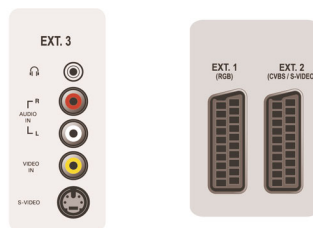

Csatlakoztathatóság

- Ext 1 Scart: Audio B/J, CVBS be/ki, RGB
- Ext 2 Scart: Audio B/J, CVBS be/ki, S-video be
- Ext 3: S-video be, CVBS be, Audió B/J bemenet
- Ext 4: YPbPr, Audió B/J bemenet
- Ext 5: HDMI
- Ext 6: HDMI

- Scart csatlakozók száma: 2
- Egyéb csatlakozások: Fejhallgató kimenet, Általános interfész

Tápkapcsoló

- Környezeti hőmérséklet: 5 °C-tól 40 °C-ig
- Tápellátás: 220 - 240 V, 50/60 Hz
- Áramfogyasztás: 175 W
- készenléti üzemmód energiafelhasználása: < 1 W

Tartozékok

- Mellékelt tartozékok: Asztali állvány, Hálózati kábel, Rövid üzembe helyezési útmutató, Felhasználói kézikönyv, Regisztrációs kártya, Garancialevél, Távezérlés, Elemek a távvezérlőhöz
- Opcionális tartozékok: Padlóállvány

Méretek

- Készülék ház színe: Fekete ház, fényes előlappal
- Egység méretei (Sz x Ma x Mé): 935 x 626 x 116 mm
- A készülék méretei állvánnyal (Sz x Ma x Mé): 935 x 688 x 265 mm
- Termék tömege: 24 kg
- Termék tömege (+állvány): 26 kg
- Doboz méretei (Sz x Ma x Mé): 1000 x 701 x 289 mm
- Tömeg csomagolással együtt: 33 kg

Stereo system					Transmission system					
2CS DK	NICAM DK	2CS BG	NICAM I	NICAM LL	PAL BG	PAL D/K	PAL I	SECAM BG	SECAM DK	SECAM LL
•	•	•	•	•	•	•	•	•	•	•

Kiadás dátuma
2019-06-25

Verzió: 7.0.10

12 NC: 8670 000 26866
EAN: 87 12581 31491 0

© 2019 Koninklijke Philips N.V.
Minden jog fenntartva.

A műszaki adatok előzetes figyelmeztetés nélkül változhatnak. Minden védjegy a Koninklijke Philips N.V. céget, vagy az illető jogtulajdonost illeti

www.philips.com