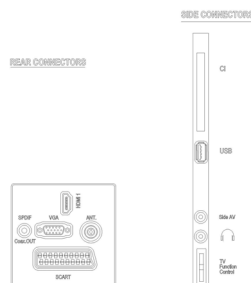

Размеры

- Ширина устройства: 562 миллиметра
- Высота устройства: 345 миллиметра
- Глубина устройства: 35,5 миллиметра
- Вес продукта: 3,9 кг
- Ширина с подставкой: 562 миллиметра
- Высота с подставкой: 380 миллиметра
- Глубина с подставкой: 134 миллиметра
- Вес изделия с подставкой: 4,1 кг
- Ширина коробки: 698 миллиметра
- Высота коробки: 438 миллиметра
- Глубина коробки: 120 миллиметра
- Вес, включая упаковку: 5,4 кг
- Совместимое настенное крепление: 75 x 75 мм