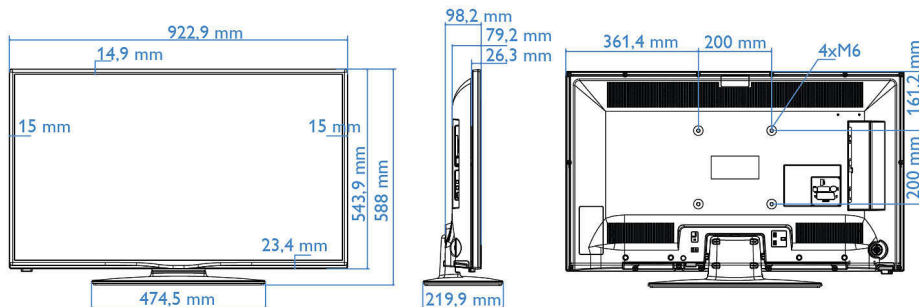

- Podržani slikovni formati: BMP, JPG, PNG
- Podržana rezolucija slike na USB-u: do 1920 x 1080p pri 30 Hz
- Priklj. za multimedijske aplikacije: USB

Zvuk

- Izlazna snaga zvuka: 16 (2 x 8) W
- Zvučnici: 2,0, Sa zvukom usmjerenim prema dolje
- Značajke za zvuk: Ekvilizator, Ravnoteža, automatsko ujednačavanje jakosti zvuka, Incredible surround, Dinamičan bas

Snaga

- Mrežno napajanje: AC 220 - 240 V, 50-60 Hz
- Temperatura okoline: 5 °C do 45 °C
- Potrošnja energije u stanju pripravnosti: $0,4\text{ W}$
- Energetska klasa: A+
- EU energetska oznaka, snaga: 42 W
- Značajke za uštedu energije: Eco način rada
- Godišnja potrošnja energije: 62 kW/h

Dodatna oprema

- U kompletu: Daljinski upravljač 22AV1407A/12, 2 x AAA baterije, Postolje za stol, Jamstveni list, Brošura s pravnim i sigurnosnim informacijama
- Optimalno: Daljinski upravljač za postavljanje 22AV9573A

Priključci na bočnoj strani

- Utor Common Interface: CI+ 1.3
- Izlaz za slušalice: Mini-priključak
- USB1: USB 2.0
- AV ulaz: CVBS +L/R (mini-priključak)

Priključci na stražnjoj strani

- Scart: CVBS, RGB, SVHS
- Antenski: IEC-75
- HDMI1: HDMI 1.4
- Digitalni audioizlaz: Koaksijalni (SPDIF)
- VGA ulaz: 15 pinski D-sub

Napredne mogućnosti povezivanja

- EasyLink (HDMI CEC): Reprodukcija jednim dodirom, Stanje pripravnosti sustava
- HDMI: ARC (svi portovi)

Dizajn

- Boja: Crna

Datum izdavanja
2024-04-04

Verzija: 3.0.1

EAN: 87 18863 00387 9

© 2024 Koninklijke Philips N.V.
Sva prava pridržana.

Specifikacije su podložne promjeni bez prethodne obavijesti. Trgovačke marke su u vlasništvu tvrtke Koninklijke Philips N.V. ili njihovih odgovarajućih vlasnika.

www.philips.com

* Dostupnost značajki ovisi će o implementaciji koju odabere osoba koja izvršava integraciju.

* Uobičajena potrošnja energije uključene uređaja izmjerena u skladu s IEC62087, izdanje 2. Stvarna potrošnja energije ovisi će o načinu uporabe televizora.

* Ovaj televizor sadrži olovo samo u određenim dijelovima ili komponentama za koje nisu dostupne tehnološke alternative u skladu s postojećim klauzulama izuzeća navedenima u RoHS direktivi.