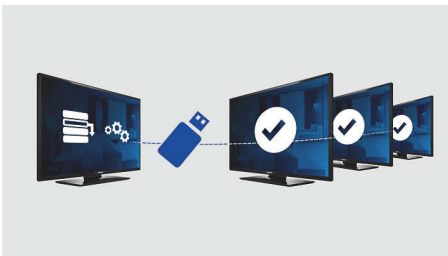

USB kloniranje

Omogućuje lako kopiranje svih programa i programiranih postavki kanala s jednog TV na

drugi, za manje od minute. Ta značajka jamči jednakost funkcija na svim televizorima i znatno smanjuje vrijeme potrebno za instalaciju te troškove.

PrisonMode

Kako bi se kontrolirala komunikacija, televizori za hotele imaju posebnu postavku PrisonMode. Napredni način rada za sigurnost isključuje određene postavke koje se ne zahtijevaju u zatvorima, kao što su teletext, elektronički vodič kroz programe, titlovi i USB priključci.