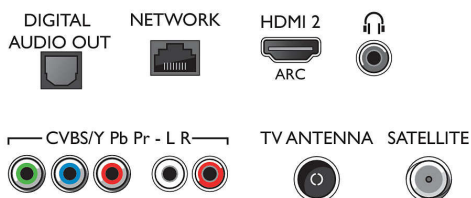

- Voorkant TV: Metallic zilver

Afmetingen

- Breedte van het apparaat: 1127,5 mm
- Hoogte van het apparaat: 655,3 mm
- Diepte van het apparaat: 85,9 mm
- Gewicht van het product: 11,2 kg
- Breedte van het apparaat (met standaard): 1127,5 mm
- Hoogte van het apparaat (met standaard): 679,0 mm

Connections

Side

Rear

Publicatiedatum
2023-10-21

Versie: 6.0.1

EAN: 87 18863 01588 9

© 2023 Koninklijke Philips N.V.
Alle rechten voorbehouden.

Specificaties kunnen zonder voorafgaande kennisgeving worden gewijzigd. Handelsmerken zijn het eigendom van Koninklijke Philips N.V. en hun respectieve eigenaren.