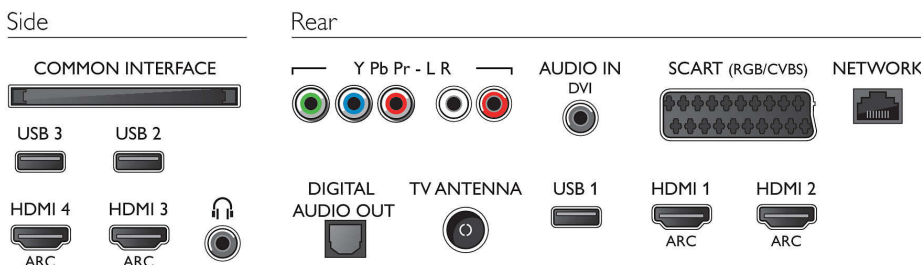

- Antal HDMI-tilslutninger: 4
- HDMI-funktioner: Audio Return Channel
- Antal komponenter i (YPbPr): 1
- EasyLink (HDMI-CEC): Fjernbetjenings-pass-through, System-lydkontrol, System-standby, Afspilning med ét tryk
- Antal scart-stik (RGB/CVBS): 1
- Antal USB-stik: 3
- Trådløs forbindelse: Dual Band, Wi-Fi Direct, Wi-Fi 802.11n 2x2 integreret
- Andre tilslutninger: Antenne IEC75, Common Interface Plus (CI+), Ethernet-LAN RJ-45, Digital lydudgang (optisk), Audio L/R ind, Lydindgang (DVI), Hovedtelefonudgang, Servicestik, Satellitstik

Strøm

- Lysnet: 220-240 V AC, 50/60 Hz
- Omgivende temperatur: 5-35°C
- Standby-strømforbrug: <0,5 W
- Klasse for energimærke: A+
- EU-energimærke - strøm: 48 W
- Strømbesparende funktioner: Timer til auto-sluk, Slå billede fra (ved radio)
- Strømforbrug ved slukket tilstand: <0,3 W
- Årligt energiforbrug: 70 kWh-timer

Tilbehør

- Medfølgende tilbehør: Fjernbetjening, 2 x AAA batterier, Bordstand, Netledning, Lynthåndbog,

Brochure med oplysninger om juridiske forhold og sikkerhed

Mål

- Bredde: 1082 mm
- Højde: 623 mm
- Dybde: 78 mm
- Produktvægt: 12,4 kg
- Bredde (med stand): 1082 mm
- Højde (med stand): 686 mm
- Dybde (med stand): 249 mm
- Produktvægt (+ stand): 13,9 kg
- Bredde (emballage): 1200 mm
- Højde (emballage): 715 mm
- Dybde (emballage): 131 mm
- Vægt inkl. emballage: 17 kg
- Kan monteres på en væg: 200 x 200 mm

Connections

Udgivelsesdato
2023-10-22

Version: 4.1.1

EAN: 87 18863 00266 7

© 2023 Koninklijke Philips N.V.
Alle rettigheder forbeholdes.

Specifikationerne kan ændres uden varsel. Varemærker tilhører Koninklijke Philips N.V. eller deres respektive ejere.

www.philips.com

- EPG og den faktiske synlighed (op til 8 dage) afhænger af land og operatør.
- Android-app udvalget varierer fra land til land. For yderligere oplysninger kan du besøge din lokale Google Play Store.
- Energiforbrug i kWh pr. år, baseret på strømforbruget for et TV der er tændt i 4 timer om dagen i 365 dage. Det faktiske energiforbrug vil afhænge af, hvordan TV'et anvendes.
- TV'et understøtter DVB-modtagelse af gratis kanaler. Bestemte DVB-udbydere understøttes muligvis ikke. Du kan se en opdateret liste i afsnittet Ofte stillede spørgsmål på Philips' support-websted. For nogle udbydere kræves der programkort eller abonnement. Kontakt din udbyder for at få flere oplysninger.
- (Philips) kun kompatibel med specifik Philips-afspillerenhed.
- Google Cast-funktionaliteten er betinget af Google Cast Ready-apps og -enheder. Du kan få flere oplysninger på Google Cast-produktsiden.
- Philips TV Remote App og de tilknyttede funktioner varierer afhængigt af TV-model, operatør og land samt smartenhedsmodel og operativsystem. Du kan finde flere oplysninger på: www.philips.com/TVRemoteapp.
- Smart TV app-tilbud varierer afhængigt af TV-model og land. Du kan finde flere oplysninger på: www.philips.com/smarttv.
- USB-optagelse fungerer kun på digitale kanaler, og optagelserne kan være begrænset af copyright-beskyttelse på udsendelserne (CI+). Der kan være begrænsninger afhængigt af land og kanal.
- Kompatibiliteten afhænger af Wi-Fi Miracast-certificering og Android 4.2 eller nyere. For at få flere oplysninger henvises til dokumentationen til enheden.