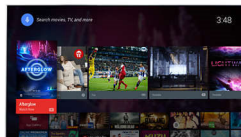

Dual Core + Android

Med Android på dit TV kan du navigere, åbne apps og afspille videoer på en måde, der er rigtig hurtig, rigtig intuitiv og rigtig sjov. Android-robotten frigør kraften i vores Dual Core-processor, så tingene klares hurtigt og let.

Android

Med Android på dit Smart TV får du glæde af en hurtig processor og brugervenlig grænseflade. Det er dit springbræt til ubegrænset indhold: Fra Google Play™ til Netflix og til en internetbrowser... og meget, meget mere. Den har en brugervenlig menu med direkte links til dine favoritter.

Google Play

Google Play™ indeholder et katalog fyldt med spil i høj kvalitet til alle aldre. De er lige så fantastiske, som de er at spille, og er optimerede til brug på dit TV. Du behøver ikke at fylde huset op med endnu en spillekonsol. Med en universel USB-spilfjernbetjening kan du navigere rundt og spille uden besvær.