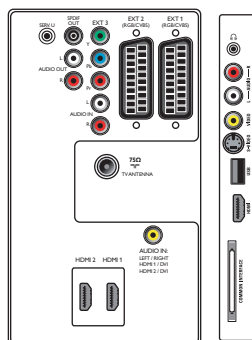

Connectivité

- Ext. 1 SCART: Audio G/D, Entrée/sortie CVBS,

RVB

- Ext. 2 SCART: Audio G/D, Entrée/sortie CVBS, RVB
- Ext 3: YUV, Entrée audio G/D
- HDMI 1: HDMI v1.3
- HDMI 2: HDMI v1.3
- EasyLink (HDMI-CEC): Activation instantanée de la lecture, Mise en veille du système
- Connexions avant/latérales: HDMI v1.3, Entrée S-Vidéo, Entrée CVBS, Entrée audio G/D, Sortie casque, USB
- Autres connexions: Sortie audio analogique G/D, Entrée audio PC, Sortie S/PDIF (coaxiale), Interface commune

Puissance

- Température ambiante: De 5 °C à 35 °C
- Puissance électrique: 220 - 240 V, 50/60 Hz
- Consommation électrique: 170 W
- Consommation en veille: 0,15 W

Dimensions

- Dimensions de l'appareil (l x H x P): 930 x 611 x 99 mm
- Dimensions de l'appareil (support inclus) (l x H x P): 930 x 665 x 252 mm
- Poids (emballage compris): 28 kg
- Dimensions de l'emballage (l x H x P): 1 137 x 690 x 278 mm
- Couleur du coffret: Panneau avant High Gloss Black avec boîtier noir
- Compatible avec fixations murales VESA: 300 x 300 mm

Accessoires

- Accessoires fournis: Support de table, Cordon d'alimentation, Guide de mise en route, Mode d'emploi, Certificat de garantie, Télécommande, Piles pour télécommande

Stereo system					Transmission system					
2CS DK	NICAM DK	2CS BG	NICAM I	NICAM LL	PAL BG	PAL D/K	PAL I	SECAM BG	SECAM DK	SECAM LL
•	•	•	•	•	•	•	•	•	•	•

Date de publication
2011-07-15

Version: 1.0.10

12 NC: 8670 000 38261
EAN: 87 12581 40529 8

© 2011 Koninklijke Philips Electronics N.V.
Tous droits réservés.

Les caractéristiques sont sujettes à modification sans préavis. Les marques commerciales sont la propriété de Koninklijke Philips Electronics N.V. ou de leurs détenteurs respectifs.

www.philips.com