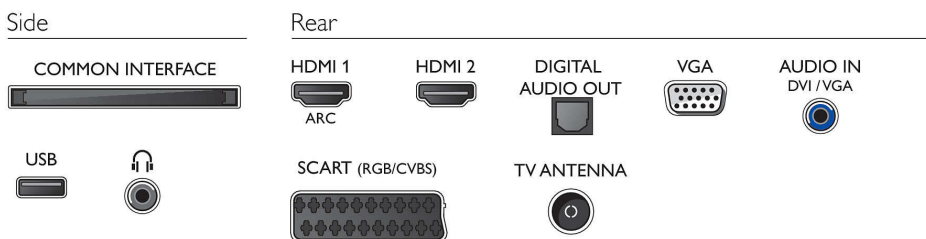

Tilkoblingsmuligheter

- Antall HDMI-kontakter: 2
- EasyLink (HDMI-CEC): Fjernkontroll-gjennomstrømming, Systemlydkontroll, Systemstandby, Ettrykks avspilling
- Antall scart-kontakter (RGB/CVBS): 1
- Antall USB-kontakter: 1
- Andre tilkoblinger: Antenne F-type, Common Interface Plus (CI+), Digital lydutgang (optisk), Lydingang (VGA/DVI), Hodetelefonutgang, Servicetilkobling, Satellitt-kontakt, PC inn VGA

Drift

- Strømnett: Vekselstrøm 220–240 V 50/60 Hz
- Omgivelsestemperatur: 5 til 35 °C
- Effektforbruk i standby: < 0,3W
- Energimerkeklasse: A
- EUs energimerke for strøm: 24 W
- Strømsparingsfunksjoner: Timer for automatisk avslåing, Øko-modus, Slå av bilde (for radio)
- Effektforbruk når apparatet er slått av: < 0,3
- Årlig energiforbruk: 35 kWh

Tilbehør

- Vedlagt tilbehør: Fjernkontroll, Bordstativ, Nettleddning, Hurtigstartveiledning, Brosjyre om regelverk og sikkerhet, Garantibevis

Mål

- Bredde, apparat: 549 millimeter
- Høyde, apparat: 323 millimeter
- Dybde, apparat: 37 millimeter
- Produktvekt: 3 kg
- Bredde, apparat (med stativ): 549 millimeter
- Høyde, apparat (med stativ): 332 millimeter
- Dybde, apparat (med stativ): 102 millimeter
- Produktvekt (+stativ): 3.2 kg
- Eskebredde: 630 millimeter
- Eskehøyde: 424 millimeter
- Eskedybde: 100 millimeter
- Vekt, inkl. emballasje: 4,3 kg
- Veggfeste-kompatibel: 75 x 75 mm

Connections

Utgivelsesdato
2023-10-21

Versjon: 5.1.1

EAN: 87 18863 00298 8

© 2023 Koninklijke Philips N.V.
Alle rettigheter forbeholdt.

Spesifikasjonene kan endres uten varsel. Varemerker tilhører Koninklijke Philips N.V. eller deres respektive eiere.

www.philips.com

* EPG og faktisk synlighet (opptil 8 dager) avhenger av land og leverandør.

* Energiforbruk i kWh per år basert på strømforbruket til Tven for fire timer per dag i 365 dager. Det faktiske strømforbruket avhenger av hvordan Tven brukes.

* Tven støtter DVB-mottak av gratiskanaler. Enkelte DVB-operatører støttes kanskje ikke. Du finner en oppdatert liste under Vanlige spørsmål (FAQ) på Philips' webområde for kundestøtte. Enkelte operatører krever betaling for tilgang samt abonnement. Kontakt din operatør for mer informasjon.

* (Philips) bare kompatibel med bestemt Philips-spillerenhet.