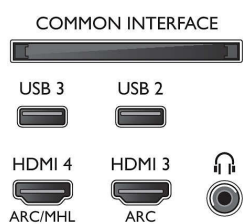

Niezwykłe smukły telewizor 4K z systemem Android
139 cm (55") Telewizor LED 4K Ultra HD, Czterordzeniowy, 8 GB z opcją rozszerz., DVB T/C/T2/T2-HD/S/S2

55PUS6432/12

Dane techniczne

Ambilight

- Funkcje Ambilight: Wbudowane funkcje Ambilight + Hue, Ambilight Muzyka, Tryb gry, Dostosowywanie się do koloru ściany, Tryb Lounge
- Wersja Ambilight: 2-stronna

Obraz/wyświetlacz

- Format obrazu: 16:9
- Przekątna ekranu (cale): 55 cali
- Przekątna ekranu (cm): 139 cm
- Wyświetlacz: LED 4K Ultra HD

- Rozdzielczość panelu: 3840 x 2160
- Jasność: 350 cd/m²
- Funkcje poprawy obrazu: Micro Dimming Pro, Ultra Resolution, Natural Motion, Pixel Plus Ultra HD
- Szczytowy współczynnik luminacji: 65 %

Obsługiwana rozdzielczość ekranu

- Sygnal z komputera — wejścia HDMI1/2: maksymalna rozdzielczość 4K UHD: 3840 x 2160 przy 60 Hz
- Sygnal z komputera — wejścia HDMI3/4:

maksymalna rozdzielczość 4K UHD: 3840 x 2160 przy 30 Hz, maksymalna rozdzielczość FHD: 1920 x 1080 przy 60 Hz

- Sygnal wideo — wejścia HDMI1/2: maksymalna rozdzielczość 4K UHD: 3840 x 2160 przy 60 Hz
- Sygnal wideo — wejścia HDMI3/4: maksymalna rozdzielczość FHD: 1920 x 1080 przy 60 Hz, maksymalna rozdzielczość 4K UHD: 3840 x 2160 przy 30 Hz

Tuner/Odtwarzanie/Transmisja

- Telewizja cyfrowa: DVB-T/T2/T2-HD/C/S/S2

Connections

Side