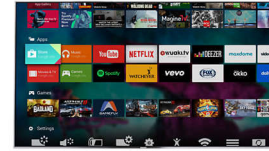

Programy telewizyjne

Sklep Google Play i galeria aplikacji Philips to sposób na wyjście poza tradycyjne programowanie telewizji — teraz czeka na Ciebie duży pakiet filmów, programów telewizyjnych, materiałów muzycznych, aplikacji i gier dostępnych przez Internet. 16 GB pamięci z możliwością rozszerzenia oznacza dużą ilość miejsca do zapisywania ulubionych treści i instalowania większej liczby aplikacji.

Przetwarzanie dźwięku

Podmuch wiatru, spadający na ziemię liść, dźwięk opon sunących po drodze. To właśnie drobne detale ożywiają obraz. Technologia przetwarzania dźwięku firmy Philips łączy te detale niezrównaną wyrazistością dźwięku. Usłyszysz wszystko tak, jak zaplanował reżyser, dzięki procesowi miksowania dźwięku na poziomie studyjnym. Obsługuje on oryginalne materiały audio i poprawia dźwięk wtedy, kiedy jest to konieczne. Głębokie basy, wyraźne dialogi i zachwycająca dokładność to dopiero początek.

Dźwięk DTS Premium

Wspaniałe głośniki telewizora potrzebują wydajnego systemu przetwarzania, który zachowa czystość oryginalnych materiałów audio. Technologia DTS Premium Sound została opracowana, aby zapewnić użytkownikom jakość, jakiej można oczekiwać od sprzętu wysokiej klasy: otaczający dźwięk przestrzenny, głębokie i bogate brzmienie basów oraz niezwykle wyraźne dialogi przy wysokich poziomach głośności — bez zniekształceń, wahań i ścinania pasma.