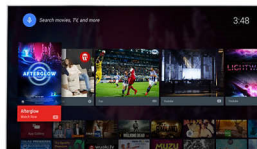

Czterordzeniowy procesor i system Android

Czterordzeniowy procesor firmy Philips łączy się z mocą systemu Android, zapewniając niesamowite wrażenia podczas grania. Dzięki systemowi Android w telewizorze możesz nawigować, uruchamiać aplikacje i odtwarzać filmy w niezwykle szybki, intuicyjny i przyjemny sposób.

55PUS6432/12