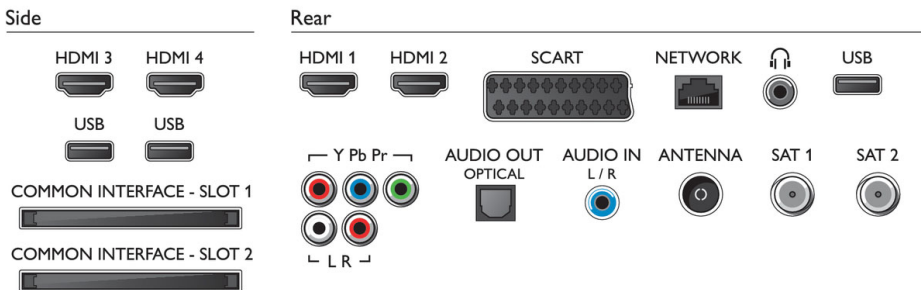

Viritin/vastaanotto/signaalin siirto

- Kaksi viritintä: KYLLÄ

- Twin Cam (CI+): KYLLÄ
- Digitaalitelesio: 2 x DVB-T/T2/C/S/S2
- MPEG-tuki: MPEG2, MPEG4
- Videotoisto: NTSC, PAL, SECAM
- TV-ohjelmaopas*: 8 päivän elektroninen ohjelmaopas
- Signaali voimakkuuden ilmaisin: KYLLÄ
- Teksti-tv: 1 200 sivun Hyperteksti-tv

Virta

- Verkkovirta: Vaihtovirta: 220-240 V, 50/60 Hz
- Ympäristön lämpötila: 5-35 °C
- EU:n energiatehokkuusmerkintä: 59 W
- Vuositittainen energiankulutus: 82 kWh
- Energiatohokkuusluokka: A+
- Virrankulutus valmiustilassa: <0,3 W
- Virrankulutus laitteen ollessa sammutettuna: <0,3 W
- Virransäätöominaisuudet: Automaattinen virranksäätöajastin, Valosensori, Kuvanmykistys (radio)

Mitat

- Laatikon mitat (L x K x S): 1 200 x 825 x 132 mm
- Laitteen mitat (L x K x S): 1068 x 627 x 13 mm
- Laitteen mitat jalustan kanssa (L x K x S): 1105 x 657 x 195 mm
- Tuotteen paino: 13,2 kg
- Tuotteen paino (+jalusta): 13,6 kg
- Paino pakattuna: 16,6 kg
- Sopii VESA-seinäkiinnitykseen: 200 x 200 mm, suositellaan Vogel'sin* THIN 225- tai THIN 245 -telinettä

Lisätarvikkeet

- Mukana tulevat lisätarvikkeet: 2 x aktiiviset 3D-lasit, Reunajalat, Kaukosäädin, 2 x AA-paristoa, Virtajohto, Pikaopas, Laki- ja turvallisuusseite
- Lisätarvikkeet: Aktiiviset lasit PTA509, Aktiiviset lasit PTA519

Connections

Julkaisupäivä 2019-09-19

Versio: 5.0.2

12 NC: 8670 001 12704
EAN: 87 12581 71346 1

© 2019 Koninklijke Philips N.V.
Kaikki oikeudet pidätetään.

Tiedot voivat muuttua ilman erillistä ilmoitusta.
Tavaramerkit ovat Koninklijke Philips N.V:n tai omistajiensa omaisuutta.

www.philips.com

* Philipsin kaukosäädinsovellus ja siihen liittyvät ominaisuudet vaihtelevat TV-mallin, maan/alueen, älylaitteen ja käyttöjärjestelmän mukaan. Lisätietoja on osoitteessa www.philips.com/TV.

* Lisätietoja maakohtaisista Smart TV -palveluista on osoitteessa www.philips.com/TV

* Cloud TV -valikoima riippuu maan tarjonnasta ja lainsäädännöstä

* Wi-Fi Miracast -yhteensopivuus: Android 4.2 tai sitä uudempi.

Lisätietoja on laitteen käyttöohjeissa.

* USB-tallennus toimii vain digikanavilla. Tallennusta voi rajoittaa lähetyksopintisuojaus (CI+). Maa- ja kanavakohtaisia rajoituksia saattaa olla.

* Android, Google Play ja muut tuotenimet ovat Google Inc:n tavaramerkkejä.

Lisätietoja on osoitteessa www.vogels.com.

* TV tukee maksuttomien kanavien DVB-vastaanottoa. Kaikkia DVB-operaattoreita ei ehkä tueta. Ajantasainen luettelo on Philips-tukisivuston FAQ-osassa. Jotkin operaattorit saattavat edellyttää CA-moduulia ja tilausta. Kysy lisätietoja operaattorilta.

* Energiankulutus ilmoitetaan kilowattitunteina vuodessa, ja se perustuu virranksäätöominaisuuteen, jossa televisiota käytetään 4 tuntia päivässä 365 päivän ajan. Todellinen energiankulutus riippuu television käytöstä.

* Ohjelmaoppaan sisältö (enintään 8 päivää) vaihtelee maittain ja palveluntarjoajan mukaan.

* (Philips) yhteensopiva vain tietyn Philips-soittimen kanssa.