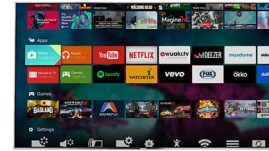

Contenus du téléviseur

Google Play Store et la galerie d'applications Philips vont au-delà de la télévision traditionnelle pour vous offrir un grand choix de films, émissions, musiques, applications et jeux en ligne. Avec 16 Go de mémoire extensible, vous ne manquerez pas d'espace pour stocker tous vos contenus préférés et installer plus d'applications.

Traitement du son

Un coup de vent, le bruit d'une feuille qui touche le sol, un crissement de pneus sur la route... autant de petits détails qui donnent vie aux images et que le traitement du son de Philips restitue avec une parfaite clarté. La bande-son correspond exactement à ce que le réalisateur avait imaginé, grâce à un mixage de qualité studio prenant en charge le contenu audio d'origine, et l'améliorant si nécessaire. Des basses profondes, des dialogues clairs, et une incroyable précision.

DTS Premium Sound

D'excellents haut-parleurs de téléviseur nécessitent un moteur de traitement puissant, capable de préserver la pureté du contenu audio d'origine. DTS Premium Sound est conçu pour offrir à l'utilisateur ce qu'il attend d'un traitement audio haut de gamme. Le son immersif, comme au cinéma, présente des basses riches et profondes et des dialogues parfaitement clairs, avec des niveaux de volume optimaux, exempts de fluctuations, de coupures et de distorsions.