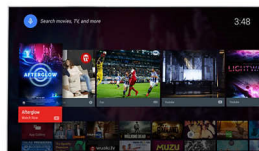

Quad Core + Android

Associé à la puissance d'Android, le processeur Philips Quad Core vous offre une expérience

de jeu incroyable. Et avec Android installé sur votre téléviseur, la navigation, le lancement d'applications et la lecture de vidéos sont ultra-rapides, très intuitifs et très ludiques.