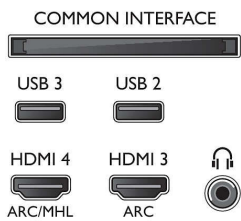

Caractéristiques

Ambilight

- Fonctions Ambilight: Ambilight + Hue intégrés, Musique Ambilight, Mode jeu, S'adapte à la couleur du mur, Mode lounge
- Version Ambilight: 2 côtés

Image/affichage

- Format d'image: 16/9
- Diagonale de l'écran (pouces): 43 pouces
- Diagonale de l'écran (cm): 108 cm
- Afficheur: LED 4K Ultra HD
- Résolution d'écran: 3 840 x 2 160

- Luminosité: 400 cd/m²
- Amélioration de l'image: Micro Dimming Pro, Ultra Résolution, Pixel Precise Ultra HD, Perfect Natural Motion
- Rapport de luminosité maximale: 65 %

Résolution d'affichage prise en charge

- Entrées ordinateur sur HDMI1/2: Jusqu'à 4K UHD 3 840 x 2 160 à 60 Hz
- Entrées ordinateur sur HDMI3/4: jusqu'à 4K Ultra HD 3840 x 2160 à 30 Hz, jusqu'à FHD 1920 x 1080 à 60 Hz

- Entrées vidéo sur HDMI1/2: jusqu'à 4K UHD 3 840 x 2 160 à 60 Hz
- Entrées vidéo sur HDMI3/4: jusqu'à FHD 1920 x 1080 à 60 Hz, jusqu'à 4K Ultra HD 3840 x 2160 à 30 Hz

Tuner/réception/transmission

- TV numérique: DVB-T/T2/T2-HD/C/S/S2
- Lecture vidéo: NTSC, PAL, SECAM
- Prise en charge MPEG: MPEG-2, MPEG-4
- Guide des programmes de télévision*: Guide électronique de programmes 8 j.

Connexions

Side