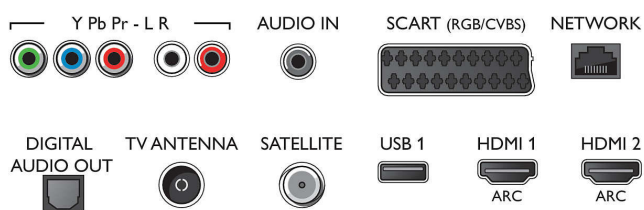

Тунер / Приемане / Предаване

- Цифров телевизор: DVB-T/T2/C/S/S2
- Възпроизвеждане на видео: NTSC, PAL, SECAM
- Поддръжка на MPEG: MPEG2, MPEG4
- Телевизионен справочник на програмите*:

Connections

Side

Rear