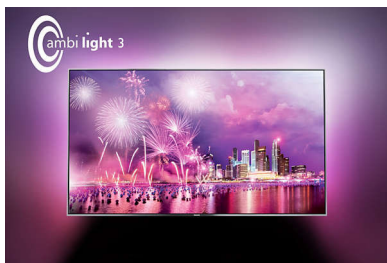

Акценти

Четириточкова стойка

Новата ни иновативна стойка създава илюзията, че металните крачета от двете страни с издигат устройството над масата. Създава се впечатление за изключителна лекота и ненапращива елегантност.

Естествени материали

Домът ви отразява вашия стил. Избрахме ненапращиви, изтънчени цветове и покрития и ги комбинирахме с автентични качествени материали, за да създадем дизайни за телевизори, които се вписват безпроблемно в интериора ви.

3-странен Ambilight

Създали сте дом, който не е просто къща, така че защо да не изберете телевизор, който също е топъл и уютен? Уникалната технология Ambilight от Philips прави екрана ви много по-широк, а зрителското ви изживяване по-завладяващо, като прожектира особено широко сияние от три страни на телевизионния ви екран върху стената зад него. Цветовете, наситеността и вълнението се пренасят отвъд екрана и влизат във всекидневната ви, внасяйки по-вълнуващо, наситено и завладяващо зрителско изживяване.

4K Ultra HD

Ultra HD телевизорът разполага с 4 пъти по-висока разделителна способност в сравнение с обикновен Full HD телевизор. С над 8 милиона пиксела и уникалната ни технология за мащабиране Ultra Resolution ще се наслаждавате на подобрени

изображения независимо какво е оригиналното съдържание. Възползвайте се от подобрена рязкост, повишено усещане за дълбочина, превъзходен контраст, плавно естествено движение и безупречни детайли.