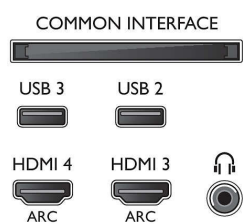

Спецификации

Ambilight

- Функции на Ambilight: Ambilight+Hue, Режим игра, Вграден Ambilight+Hue, Адаптиране към цвета на стената, Приспособяване към разстоянието до стената, Режим "фоайе", Ambilight за 3D
- Версия на Ambilight: 3-странен

Картина/дисплей

- Съотношение на размерите на картината: 16:9
- Размер на екрана по диагонал (инчове): 65 инч
- Размер на екрана по диагонал (метрична c-ма):

164 см

- Дисплей: 4K Ultra HD LED
- Разделителна способност на екрана: 3840 x 2160
- 3D: Active 3D, Игри с двама играчи на цял екран*, 2D-3D конвертиране, Автоматично откриване на 3D
- Яркост: 400 cd/m²
- Блок за обработка на картината: Pixel Precise Ultra HD
- Подобрение на картината: Natural Motion, 800 Hz Perfect Motion Rate, Micro Dimming Pro, Разделителна способност Ultra

Поддържана разделителна способност на дисплея

- Компютърни входове на всички HDMI: @ 60 Hz, до 4K Ultra HD 3840 x 2160
- Видео входове на всички HDMI: @ 24, 25, 30, 50, 60 Hz, до 4K Ultra HD 3840 x 2160 p

Тунер / Приемане / Предаване

- Цифров телевизор: DVB-T/T2/C/S/S2
- Възпроизвеждане на видео: NTSC, PAL, SECAM
- Поддръжка на MPEG: MPEG2, MPEG4
- Телевизионен справочник на програмите*:

Connections

Side