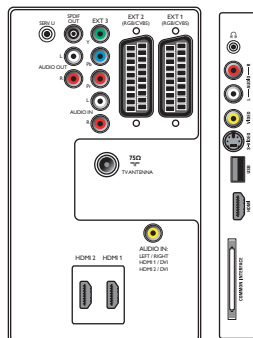

- Euroconector externo 1: L/R de audio, Entrada/salida de CVBS, RGB
- Euroconector externo 2: L/R de audio, Entrada/salida de CVBS, RGB
- Ext 3: YPbPr, Entrada I/D de audio
- Ext 4: HDMI v1.3
- Ext 5: HDMI v1.3
- EasyLink (HDMI-CEC): Reproducción con una sola pulsación, Modo de espera del sistema
- Conexiones frontales / laterales: HDMI v1.3, Entrada de S-vídeo, Entrada de CVBS, Entrada I/D de audio, Salida de auriculares, USB
- Otras conexiones: Salida izq./der. de audio analógico, Entrada de audio para PC, Salida S/PDIF (coaxial), Interfaz común

Alimentación

- Temperatura ambiente: 5 °C a 35 °C
- Red eléctrica: 220 - 240 V, 50/60 Hz
- Consumo de energía: 330 W
- Consumo en modo de espera: 0,15 W

Dimensiones

- Dimensiones del equipo (An. x Al x Pr.): 1301 x 797 x 118 mm
- Dimensiones del equipo con soporte (An. x Al x Pr.): 1301 x 868 x 325 mm
- Peso incluido embalaje: 57,5 kg
- Peso del producto: 37,5 kg
- Peso del producto (+ soporte): 44,5 kg
- Dimensiones de la caja (An. x Al x Pr.): 1415 x 954 x 401 mm
- Color de la carcasa: Frontal decorado en negro brillante y carcasa negra
- Compatible con el montaje en pared VESA: 400 x 400 mm

Accesorios

- Accesorios incluidos: Cable de alimentación, Guía de configuración rápida, Manual de usuario, Certificado de garantía, Mando a distancia, Pilas para mando a distancia

Stereo system					Transmission system					
2CS DK	NICAM DK	2CS BG	NICAM I	NICAM LL	PAL BG	PAL D/K	PAL I	SECAM BG	SECAM DK	SECAM LL
•	•	•	•	•	•	•	•	•	•	•

Fecha de emisión
2009-10-23

Versión: 5.0.5

12 NC: 8670 000 41632
EAN: 87 12581 43755 8

© 2009 Koninklijke Philips Electronics N.V.
Todos los derechos reservados.

Las especificaciones están sujetas a cambios sin previo aviso. Las marcas registradas son propiedad de Koninklijke Philips Electronics N.V. o de sus propietarios respectivos.

www.philips.com

* TDT, disponible sólo en algunos países
* TDT MPEG4 solamente está disponible en: Francia, España, Dinamarca, Noruega, Finlandia y Suecia. TDC MPEG4 solamente está disponible con algunos proveedores en: Dinamarca, Noruega, Finlandia y Suecia. Podrás encontrar información más actualizada en la placa de identificación del televisor o en www.philips.com/support, bajo el número de modelo específico.