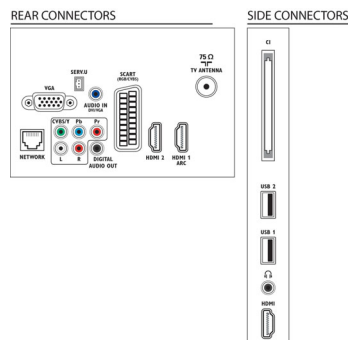

Viritin/vastaanotto/signaalinsiirto

- Digitaalitelesio: DVB-C MPEG2*, DVB-C MPEG4*, DVB-T MPEG2*, DVB-T MPEG4*
- Videoisto: NTSC, PAL, SECAM

Virta

- Verkkovirta: 220-240 V, 50 Hz
- Ympäristön lämpötila: 5–35 °C
- Energiatohokkuusluokka: A+
- EU:n energiatohokkuusmerkintä: tbc W
- Vuosittainen energiankulutus: tbc kWh
- Virrankulutus valmiustilassa: alle 0,3 W
- Virransäästöominaisuudet: Eco-tila, Kuvanmykistys (radio)
- Onko laitteessa lyijyä: Kyllä*

Mitat

- Laatikon mitat (L x K x S): 1205 x 702 x 160 mm
- Laitteen mitat (L x K x S): 977,2 x 589 x 42,9 mm
- Laitteen mitat jalustan kanssa (L x K x S): 977,2 x 628,7 x 210 mm
- Tuotteen paino: tbc kg
- Tuotteen paino (+jalusta): 000 kg
- Paino pakattuna: tbc kg
- Yhteensopiva seinäteline: 400 x 400 mm

Lisätarvikkeet

- Mukana tulevat lisätarvikkeet: Virtajohto, Kaukosäädin, 2 AAA-paristoa, Pöytäjalusta, Pikaopas, Laki- ja turvallisuusseite, Takuuvihko
- Lisätarvikkeet: Langaton USB-sovitin (PTA01)

Julkaisupäivä 2020-07-13

Versio: 2.7.5

12 NC: 8670 000 86858
EAN: 87 12581 63356 1

© 2020 Koninklijke Philips N.V.
Kaikki oikeudet pidätetään.

Tiedot voivat muuttua ilman erillistä ilmoitusta.
Tavaramerkit ovat Koninklijke Philips N.V:n tai omistajiensa omaisuutta.

www.philips.com

* TV tukee maksuttomien kanavien DVB-vastaanottoa. Kaikkia DVB-operaattoreita ei ehkä tueta. Ajantasainen luettelo on Philips-tukisivuston FAQ-osassa. Jotkin operaattorit saattavat edellyttää CA-moduulia ja tilausta. Kysy lisätietoja operaattorilta.

* Vuosittainen virrankulutus on laskettu käyttämällä tyypillistä virrankulutusta, joka on 4 tuntia päivässä 365 päivänä vuodessa.

* Tässä televisiossa on lyijyä vain tietyissä osissa, joissa lyijyä ei ole teknisistä syistä voitu korvata muilla materiaaleilla. Lyijyn käyttö näissä osissa on RoHS-standardin (Restriction of Hazardous Substances) poikkeuskohtaan mukainen.