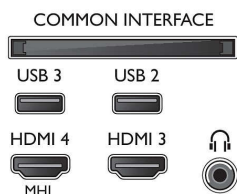

Snaga

- Mrežno napajanje: 220 - 240 V, 50/60 Hz
- Temperatura okoline: 5 °C do 35 °C
- Potrošnja energije u stanju pripravnosti: <0,3 W
- Energetska klasa: A+
- EU energetska oznaka, snaga: 47 W
- Značajke za uštedu energije: Programiranje automatskog isključivanja, Slika bez zvuka (za radio)
- Potrošnja energije isključenog uređaja: 0,3
- Godišnja potrošnja energije: 68 kWh
- Prisutnost olova: Da*
- Količina žive: 0 mg

Dodatna oprema

- Dodatna oprema u kompletu: Daljinski upravljač, 2 AA baterije, Kabel za napajanje, Kratke upute za korisnike, Brošura s pravnim i sigurnosnim informacijama, Stalak za stol

Dimenzije

- Širina uređaja: 968 mm
- Visina uređaja: 576 mm
- Dubina uređaja: 77 mm
- Masa proizvoda: 9,3 kg
- Širina uređaja (s postoljem): 968 mm
- Visina uređaja (s postoljem): 623 mm
- Dubina uređaja (s postoljem): 202 mm
- Masa uređaja (+ postolje): 9,7 kg
- Širina kutije: 1054 mm
- Visina kutije: 669 mm
- Dubina kutije: 133 mm
- Masa zajedno s ambalažom: 12,3 kg
- Kompatibilan s nosačem za montažu na zid: 200 x 200 mm
- Širina TV postolja: 600 mm

Connections

Side