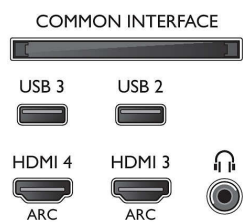

Specifikacije

Ambilight

- Ambilight značajke: Mogućnost prilagodbe boji zida, Način rada sa svjetlom za opuštanje, Način rada za igre, Ambilight+Hue
- Ambilight verzija: s 2 strane

Slika/Prikaz

- Omjer širine i visine: 16:9
- Veličina dijagonale zaslona (inč): 55 inča
- Dijagonala zaslona (u cm): 139 cm
- Zaslona: LED Full HD
- Rezolucija zaslona: 1920 x 1080 piksela

- 3D: Aktivni 3D, Igranje za dva igrača uz prikaz preko cijelog zaslona*, Konverzija 2D u 3D, Automatsko 3D prepoznavanje
- Svjetlina: 350 cd/m²
- Program za obradu slike: Perfect Pixel HD
- Napredne značajke slike: Perfect Natural Motion, 800 Hz Perfect Motion Rate, Micro Dimming Pro, Super Resolution

Podržana rezolucija zaslona

- Računalni ulazi na svim HDMI: do FHD 1920x1080

- pri 60 Hz, pri 60 Hz
- Video ulazi na svim HDMI: do FHD 1920x1080p, pri 24, 25, 30, 50, 60 Hz

Tjuner / Prijem / Prijenos

- Digitalni televizor: DVB-T/T2/C
- Reprodukcijski videozapisi: NTSC, PAL, SECAM
- Podrška za MPEG: MPEG2, MPEG4
- Vodič kroz programe*: Elektronički vodič kroz programe za 8 dana
- Indikator jačine signala
- Teletekst: Hipertekst od 1000 stranica

Connections

Side