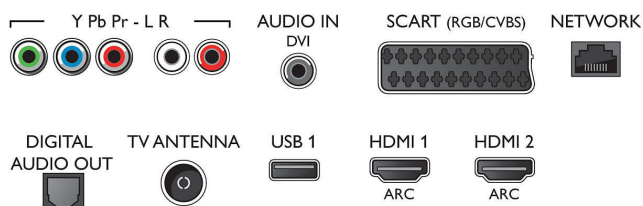

Specifikacije

Ambilight

- Ambilight značajke: Mogućnost prilagodbe boji zida, Način rada sa svjetlom za opuštanje, Način rada za igre, Ambilight+Hue
- Ambilight verzija: s 2 strane

Slika/Prikaz

- Omjer širine i visine: 16:9
- Veličina dijagonale zaslona (inč): 55 inča
- Dijagonala zaslona (u cm): 139 cm
- Zaslona: LED Full HD
- Rezolucija zaslona: 1920 x 1080 piksela

- 3D: Aktivni 3D, Igranje za dva igrača uz prikaz preko cijelog zaslona*, Konverzija 2D u 3D, Automatsko 3D prepoznavanje
- Svjetlina: 350 cd/m²
- Program za obradu slike: Perfect Pixel HD
- Napredne značajke slike: Perfect Natural Motion, 800 Hz Perfect Motion Rate, Micro Dimming Pro, Super Resolution

Podržana rezolucija zaslona

- Računalni ulazi na svim HDMI: do FHD 1920x1080

- pri 60 Hz, pri 60 Hz
- Video ulazi na svim HDMI: do FHD 1920x1080p, pri 24, 25, 30, 50, 60 Hz

Tjuner / Prijem / Prijenos

- Digitalni televizor: DVB-T/T2/C
- Reprodukcijski videozapisi: NTSC, PAL, SECAM
- Podrška za MPEG: MPEG2, MPEG4
- Vodič kroz programe*: Elektronički vodič kroz programe za 8 dana
- Indikator jačine signala
- Teletekst: Hipertekst od 1000 stranica

Connections

Side

Rear