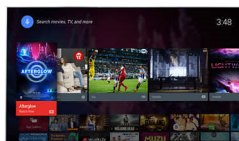

Dvojezgreni procesor + Android

Sustav Android na televizoru omogućava navigaciju, pokretanje aplikacija i reprodukciju videozapisa na izuzetno brz, intuitivan i zabavan način. Android oslobađa snagu našeg dvojezrenog procesora, omogućavajući brzo i lako izvršavanje zadataka.