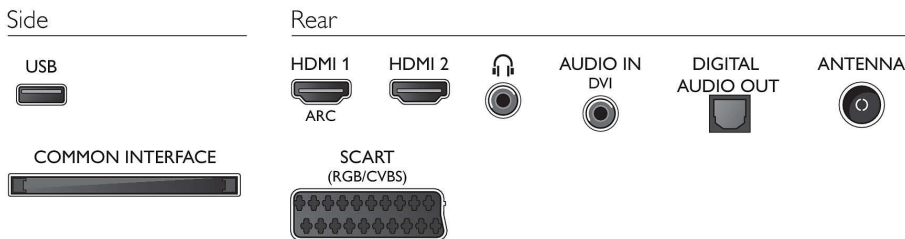

Tápellátás

- Hálózati tápellátás: 220 - 240 V AC, 50/60 Hz
- Környezeti hőmérséklet: 5 °C-tól 35 °C-ig
- Fogyasztás készenléti üzemmódban: $0,3\text{ W}$
- Energiacímke-osztály: A+
- EU energiacímke szerinti teljesítmény: 44,8 W
- Energiamegtakarítási funkciók: Automatikusan kikapcsoló időzítő, Eco mód, Kép némitása (rádióhoz)
- Energiafogyasztás kikapcsolt módban: $0,3$
- Éves energiafogyasztás: 65,5 kWh

Tartozékok

- Mellékelt tartozékok: Távvezérlő, Asztali állvány, Hálózati tápkábel, Gyors üzembe helyezési útmutató, Jogi és biztonsági brosúra, Garancialevél

Méreték

- Készülék szélessége: 919 mm
- Készülék magassága: 539 mm
- Készülék mélysége: 93,7 mm
- Termék tömege: 7,9 kg
- Készülék szélessége (állvánnyal együtt): 919 mm
- Készülék magassága (állvánnyal együtt): 594 mm
- Készülék mélysége (állvánnyal együtt): 250 mm
- Termék tömege (+állvány): 10 kg
- Doboz szélessége: 990 mm
- Doboz magassága: 625 mm
- Doboz mélysége: 160 mm
- Tömeg, a csomagolással együtt: 11,35 kg
- Fali tartóval kompatibilis: 400 x 200 mm

Connections

Kiadás dátuma
2023-10-21

Verzió: 6.1.1

EAN: 87 12581 71722 3

© 2023 Koninklijke Philips N.V.
Minden jog fenntartva.

A műszaki adatok előzetes figyelmeztetés nélkül változhatnak. Minden védjegy a Koninklijke Philips N.V. céget, vagy az illető jogtulajdonost illeti

www.philips.com

* A Pause TV és az USB felvétel funkciók használatához szoftverfrissítés szükséges. A szoftverfrissítéssel kapcsolatos további tudnivalók érdekében, kérjük, tekintse meg a www.philips.com/TV weboldalt, és kattintson a támogatás lehetőségre.

* USB felvétel csak digitális csatornákról készíthető, és előfordulhat, hogy a felvételeket korlátozza a műsorszórás másolásvédelme (CI+). Az egyes országokra és csatornákra eltérő korlátozások vonatkozhatnak.

* Az eszköz alkalmas a magyarországi földfelszíni, szabad hozzáférésű digitális televíziós műsorszórás vételére.

* Éves energiafogyasztás kWh-ban - a televízió 365 napon át tartó, napi 4 órányi működtetéséhez szükséges áramfogyasztást alapul véve. A tényleges energiafogyasztás a televízió használati módjától függ.

* Az elektronikus műsorfüzet (EPG) és a tényleges megtekinthetőség (legfeljebb 8 napig) ország- és szolgáltatófüggő.

* (Philips) csak adott Philips lejátszó készülékkel kompatibilis.