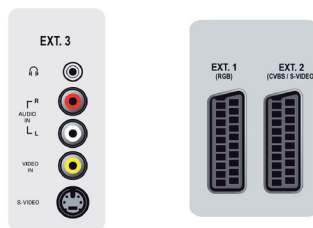

Csatlakoztathóság

- Ext 1 Scart: Audio B/J, CVBS be/ki, RGB
- Ext 2 Scart: Audio B/J, CVBS be/ki, S-video be
- Ext 3: S-video be, CVBS be, Audió B/J bemenet
- Ext 4: YPbPr, Audió B/J bemenet
- Ext 5: HDMI
- Ext 6: HDMI
- Scart csatlakozók száma: 2
- Egyéb csatlakozások: Fejhallgató kimenet, Általános

interfész

Áram

- Környezeti hőmérséklet: 5 °C-tól 40 °C-ig
- Tápellátás: 220 - 240 V, 50/60 Hz
- Áramfogyasztás: 240 W
- készenléti üzemmód energiafelhasználása: < 1 W

Tartozékok

- Mellékelt tartozékok: Asztali állvány, Hálózati kábel, Gyors áttekintő útmutató, Felhasználói kézikönyv, Regisztrációs kártya, Garancialevél, Távezérlő, Elemek a távezérlőhöz
- Opcionális tartozékok: Padlóállvány

Méretek

- Készülék ház színe: Fekete ház, üveg előlappal, titániumfóliás hangszugárzó, titánium távezérlő, lekerekített üvegből készült, fekete színű állvány
- Egység méretei (Sz x Ma x Mé): 1046 x 686 x 118 mm
- A készülék méretei állvánnyal (Sz x Ma x Mé): 1046 x 749 x 265 mm
- Tömeg: 26 kg
- Termék tömege (+állvány): 32 kg
- Doboz méretei (Sz x Ma x Mé): 1152 x 788 x 313 mm
- Súly csomagolással együtt: 40 kg
- A VESA szabvánnyal kompatibilis: 600 x 400 mm

Stereo system					Transmission system					
2CS DK	NICAM DK	2CS BG	NICAM I	NICAM LL'	PAL BG	PAL D/K	PAL I	SECAM BG	SECAM DK	SECAM LL'
•	•	•	•	•	•	•	•	•	•	•

Kiadás dátuma
2019-06-28

Verzió: 3.0.3

12 NC: 8670 000 32177
EAN: 87 12581 34986 8

© 2019 Koninklijke Philips N.V.
Minden jog fenntartva.

A műszaki adatok előzetes figyelmeztetés nélkül változhatnak. Minden védjegy a Koninklijke Philips N.V. céget, vagy az illető jogtulajdonost illeti

www.philips.com

*