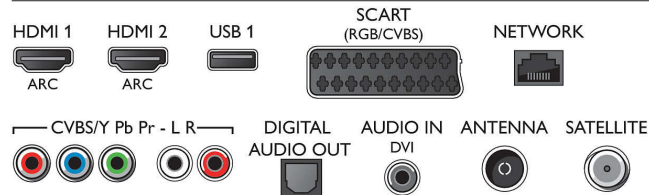

Műszaki adatok

Ambilight

- Ambilight szolgáltatások: Osztott képernyő rögzített színnel, Dinamikus, kapcsolódás fényérzékelőhöz, Lounge üzemmód, naplemente, A fal színéhez alkalmazkodó, 3D
- Ambilight változat: 3 oldalas
- Ambilight hangulatvilágítás: Beépített AL + Hue

Kép/Kijelző

- Képfórmátum: 4:3/16:9
- Átlós képernyőméret (hüvelyk): 47 hüvelyk

- Átlós képernyőméret (metrikus): 119 cm
- Kijelző: LED, Full HD
- Panel felbontása: 1920 x 1080p
- 3D: Passzív 3D, Játék teljes képernyőn 2 résztvevővel*, 3D mélység beállítása, 2D - 3D átalakítás, Automatikus 3D felismerés
- Fényerő: 400 cd/m²
- Képjávitás: Pixel Precise HD, Micro Dimming Pro, Perfect Natural Motion, 800 Hz-es Perfect Motion Rate, Super Resolution

Támogatott képernyőfelbontás

- Számítógép bemenetek: max. 1920x1080, 60 Hz
- Videobemenetek: 24, 25, 30, 50, 60 Hz, max. 1920x1080p

Hangolóegység/Vétel/Adás

- Digitális TV: Freeview HD, Astra HD+ támogatás, DVB-T/T2/C/S/S2
- Videolejátszás: NTSC, PAL, SECAM
- MPEG támogatás: MPEG2, MPEG4

Connections

Side

Rear