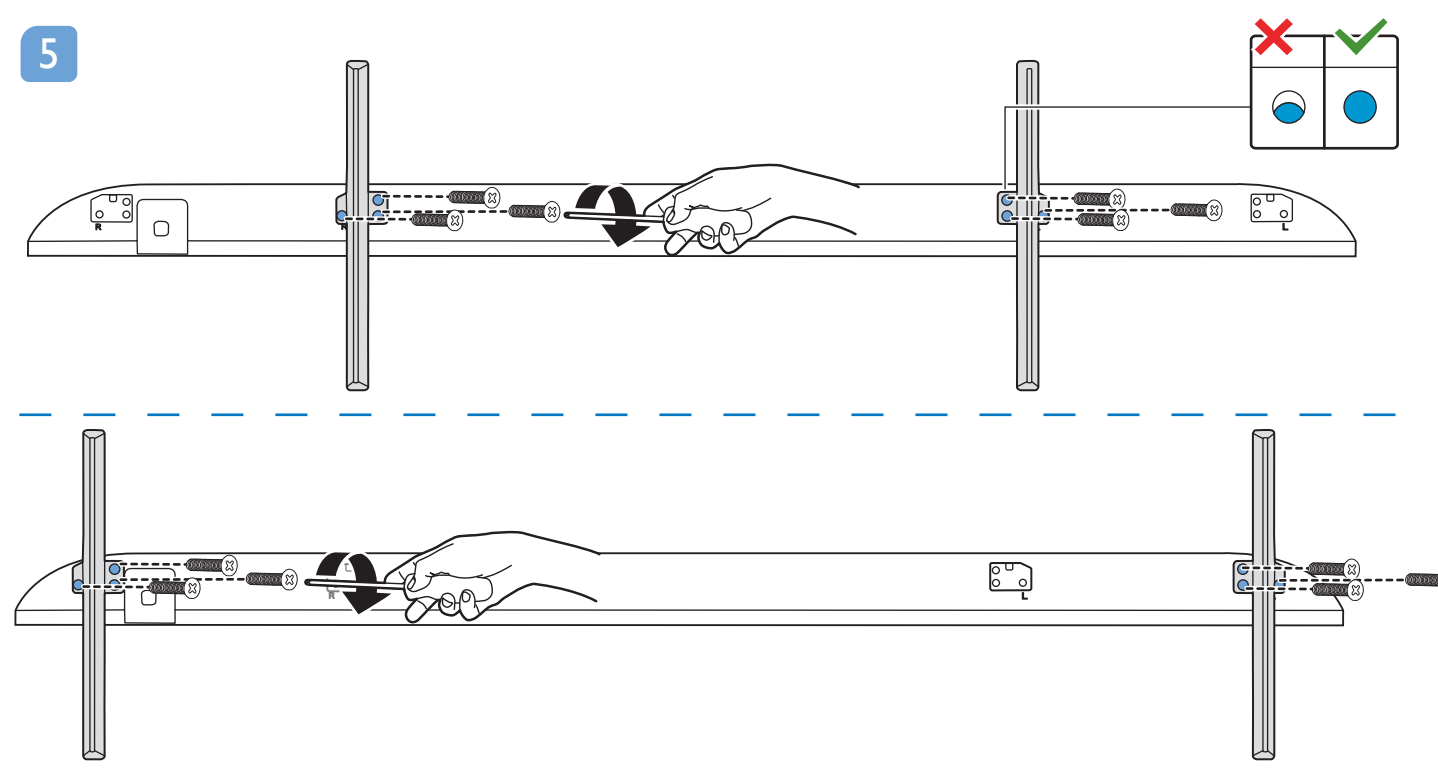

6

7

VESA (x, y)

70" 400x200mm M8 (L: 18mm-23mm) 178 cm

English Read the safety instructions.
Български Прочетете инструкциите за безопасност.
Čeština Přečtěte si bezpečnostní pokyny.
Hrvatski Pročitajte sigurnosne upute.
Dansk Læs sikkerhedsforskrifterne.
Deutsch Lesen Sie die Sicherheitshinweise.
Ελληνικά Διαβάστε τις οδηγίες ασφαλείας.
Eesti Lugege ohutusnõudeid.
Español Lea las instrucciones de seguridad.