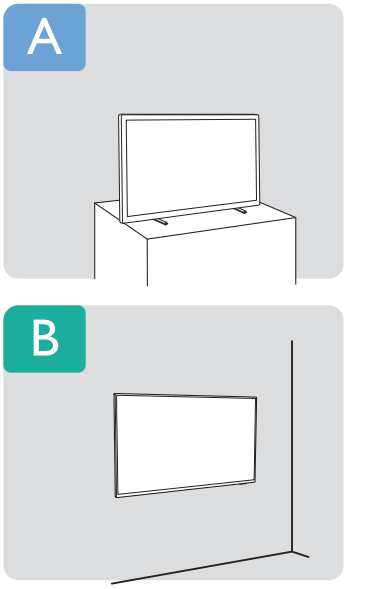

8535 / 8555 series

Quick Start Guide

A

1

2

3

4

5

6

7

VESA (x, y)

70" 400x200mm M8 (L: 18mm-23mm) 178 cm

English Read the safety instructions.
Български Прочетете инструкциите за безопасност.
Čeština Přečtěte si bezpečnostní pokyny.
Hrvatski Pročitajte sigurnosne upute.
Dansk Læs sikkerhedsforskrifterne.
Deutsch Lesen Sie die Sicherheitshinweise.
Ελληνικά Διαβάστε τις οδηγίες ασφαλείας.
Eesti Lugege ohutusnõudeid.
Español Lea las instrucciones de seguridad.