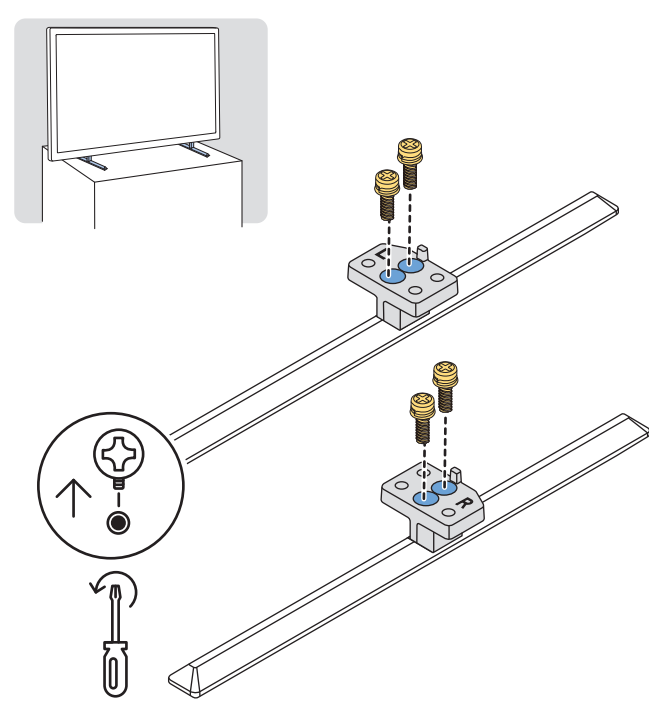

8535 / 8555 series

Quick Start Guide

A

1

2

3

4

5

6

7

VESA (x, y)

70" 400x200mm M8 (L: 18mm-23mm) 178 cm

English Read the safety instructions.
Български Прочетете инструкциите за безопасност.
Čeština Přečtěte si bezpečnostní pokyny.
Hrvatski Pročitajte sigurnosne upute.
Dansk Læs sikkerhedsforskrifterne.
Deutsch Lesen Sie die Sicherheitshinweise.
Ελληνικά Διαβάστε τις οδηγίες ασφαλείας.
Eesti Lugege ohutusnõudeid.
Español Lea las instrucciones de seguridad.