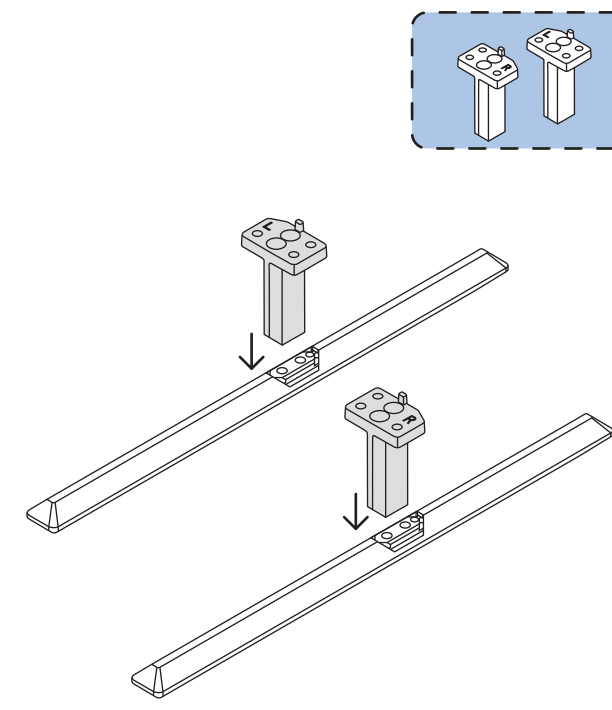

6

7

VESA (x, y)

70" 400x200mm M8 (L: 18mm-23mm) 178 cm

English Read the safety instructions.
Български Прочетете инструкциите за безопасност.
Čeština Přečtěte si bezpečnostní pokyny.
Hrvatski Pročitajte sigurnosne upute.
Dansk Læs sikkerhedsforskrifterne.
Deutsch Lesen Sie die Sicherheitshinweise.
Ελληνικά Διαβάστε τις οδηγίες ασφαλείας.
Eesti Lugege ohutusnõudeid.
Español Lea las instrucciones de seguridad.