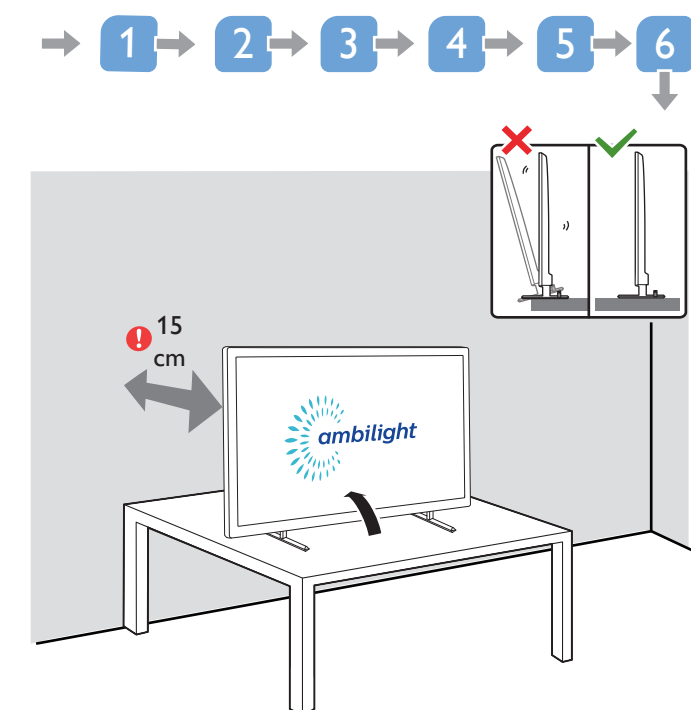

8535 / 8555 series

Quick Start Guide

A

1

2

3

4

5

6

7

VESA (x, y)

70" 400x200mm M8 (L: 18mm-23mm) 178 cm

English Read the safety instructions.
Български Прочетете инструкциите за безопасност.
Čeština Přečtěte si bezpečnostní pokyny.
Hrvatski Pročitajte sigurnosne upute.
Dansk Læs sikkerhedsforskrifterne.
Deutsch Lesen Sie die Sicherheitshinweise.
Ελληνικά Διαβάστε τις οδηγίες ασφαλείας.
Eesti Lugege ohutusnõudeid.
Español Lea las instrucciones de seguridad.