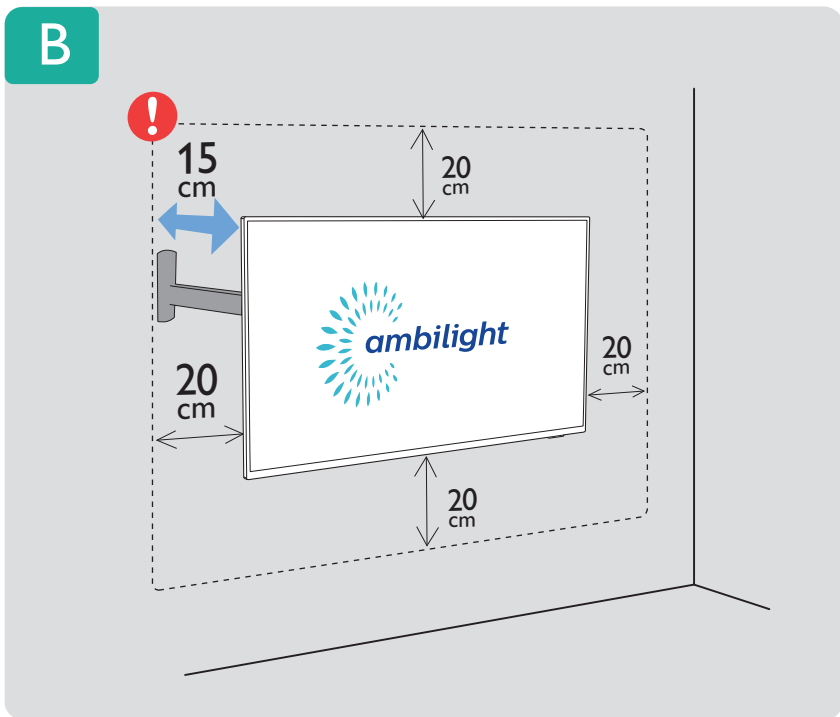

6

7

VESA (x, y)

70" 400x200mm M8 (L: 18mm-23mm) 178 cm

English Read the safety instructions.
Български Прочетете инструкциите за безопасност.
Čeština Přečtěte si bezpečnostní pokyny.
Hrvatski Pročitajte sigurnosne upute.
Dansk Læs sikkerhedsforskrifterne.
Deutsch Lesen Sie die Sicherheitshinweise.
Ελληνικά Διαβάστε τις οδηγίες ασφαλείας.
Eesti Lugege ohutusnõudeid.
Español Lea las instrucciones de seguridad.