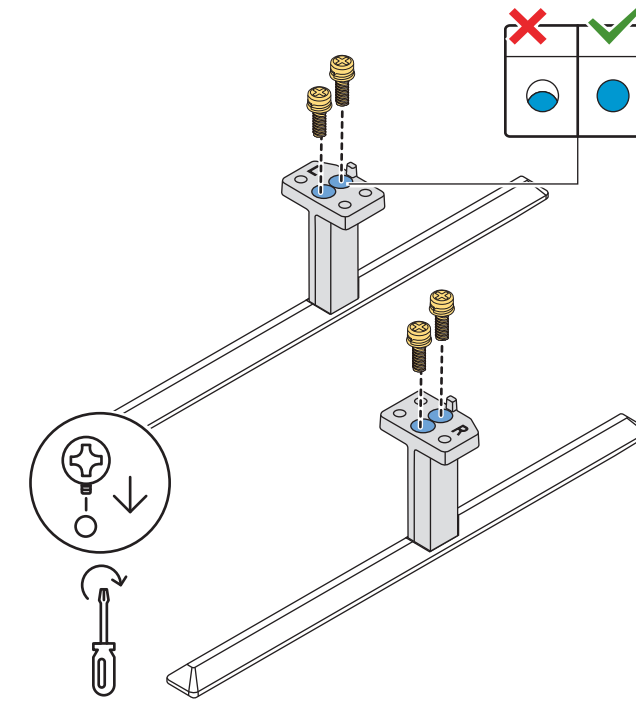

8535 / 8555 series

Quick Start Guide

A

1

2

3

4

5

6

7

VESA (x, y)

70" 400x200mm M8 (L: 18mm-23mm) 178 cm

English Read the safety instructions.
Български Прочетете инструкциите за безопасност.
Čeština Přečtěte si bezpečnostní pokyny.
Hrvatski Pročitajte sigurnosne upute.
Dansk Læs sikkerhedsforskrifterne.
Deutsch Lesen Sie die Sicherheitshinweise.
Ελληνικά Διαβάστε τις οδηγίες ασφαλείας.
Eesti Lugege ohutusnõudeid.
Español Lea las instrucciones de seguridad.