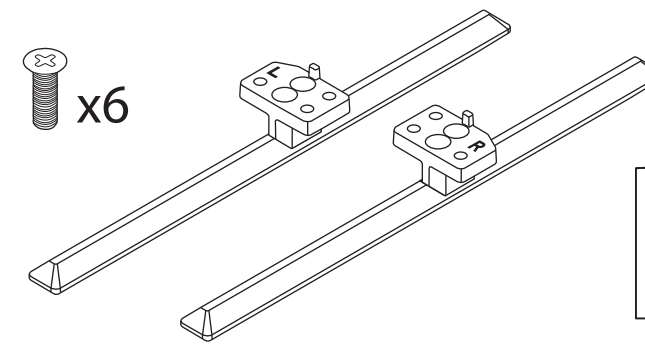

8535 / 8555 series

Quick Start Guide