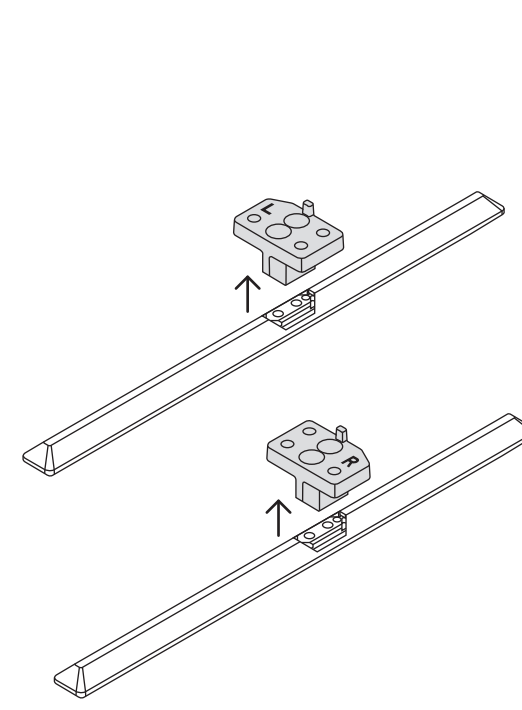

8535 / 8555 series

Quick Start Guide

A

1

2

3

4

5

6

7

VESA (x, y)

70" 400x200mm M8 (L: 18mm-23mm) 178 cm

English Read the safety instructions.
Български Прочетете инструкциите за безопасност.
Čeština Přečtěte si bezpečnostní pokyny.
Hrvatski Pročitajte sigurnosne upute.
Dansk Læs sikkerhedsforskrifterne.
Deutsch Lesen Sie die Sicherheitshinweise.
Ελληνικά Διαβάστε τις οδηγίες ασφαλείας.
Eesti Lugege ohutusnõudeid.
Español Lea las instrucciones de seguridad.