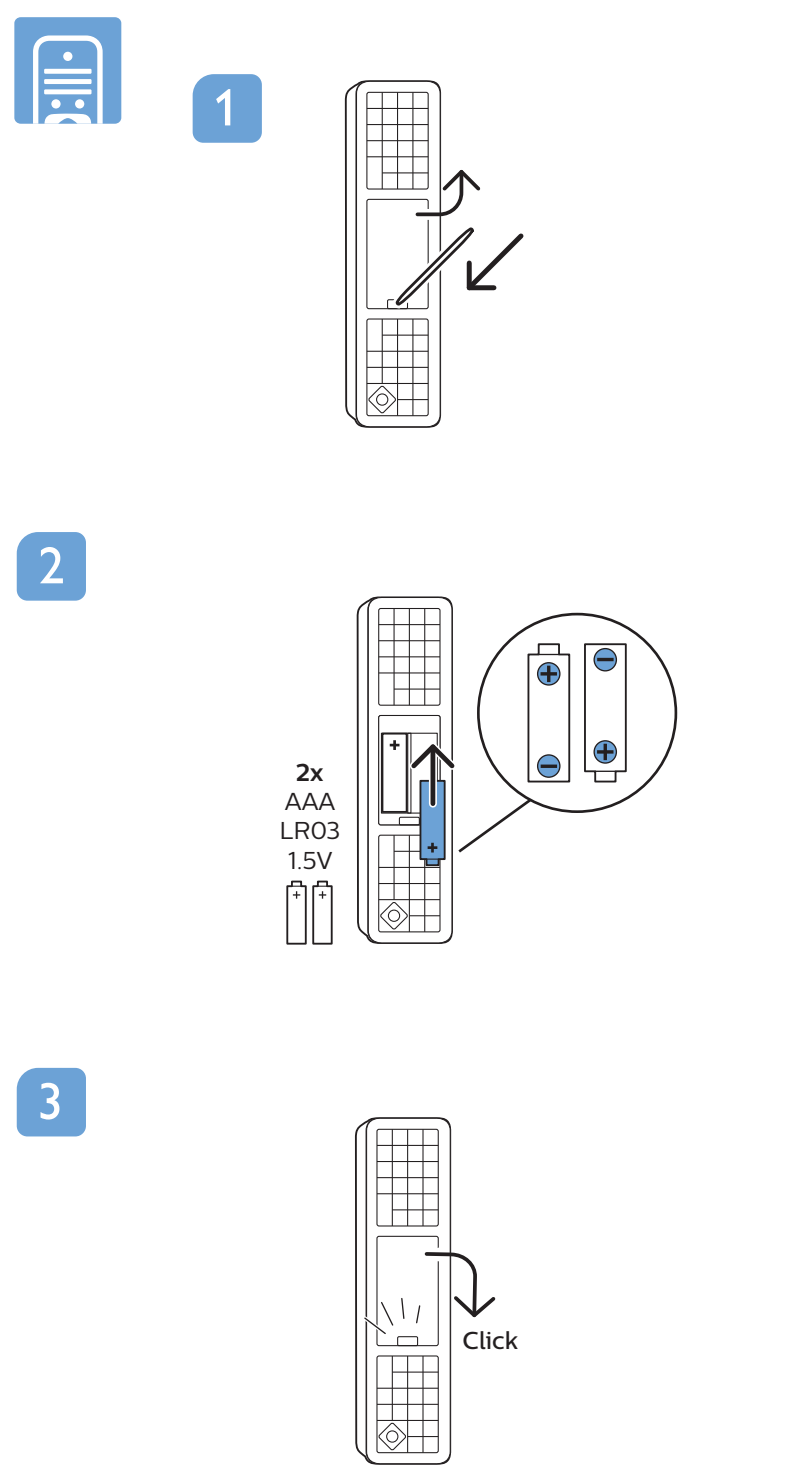

6

7

VESA (x, y)

70" 400x200mm M8 (L: 18mm-23mm) 178 cm

English Read the safety instructions.
Български Прочетете инструкциите за безопасност.
Čeština Přečtěte si bezpečnostní pokyny.
Hrvatski Pročitajte sigurnosne upute.
Dansk Læs sikkerhedsforskrifterne.
Deutsch Lesen Sie die Sicherheitshinweise.
Ελληνικά Διαβάστε τις οδηγίες ασφαλείας.
Eesti Lugege ohutusnõudeid.
Español Lea las instrucciones de seguridad.