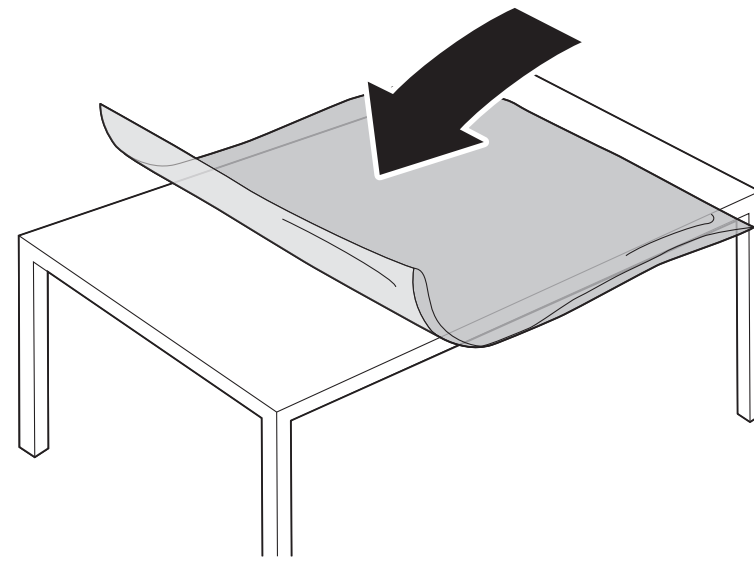

8535 / 8555 series

Quick Start Guide

A

1

2

3

4

5

6

7