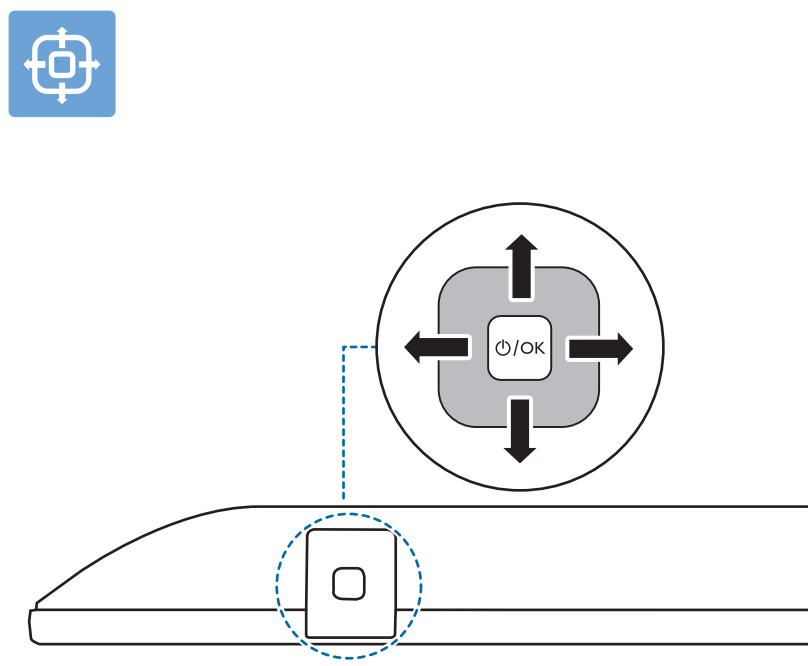

8535 / 8555 series

Quick Start Guide

A

1

2

3

4

5

6

7

VESA (x, y)

70" 400x200mm M8 (L: 18mm-23mm) 178 cm

English Read the safety instructions.
Български Прочетете инструкциите за безопасност.
Čeština Přečtěte si bezpečnostní pokyny.
Hrvatski Pročitajte sigurnosne upute.
Dansk Læs sikkerhedsforskrifterne.
Deutsch Lesen Sie die Sicherheitshinweise.
Ελληνικά Διαβάστε τις οδηγίες ασφαλείας.
Eesti Lugege ohutusnõudeid.
Español Lea las instrucciones de seguridad.