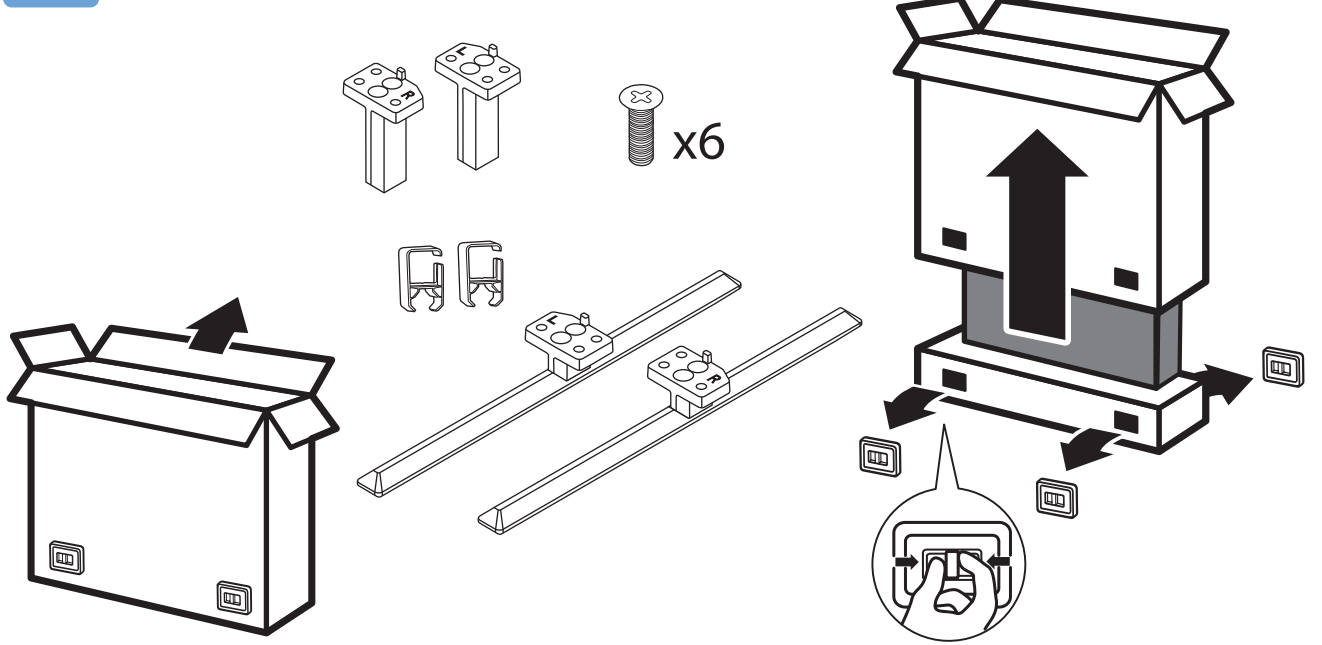

8535 / 8555 series

Quick Start Guide

A

1

2

3

4

5

6

7