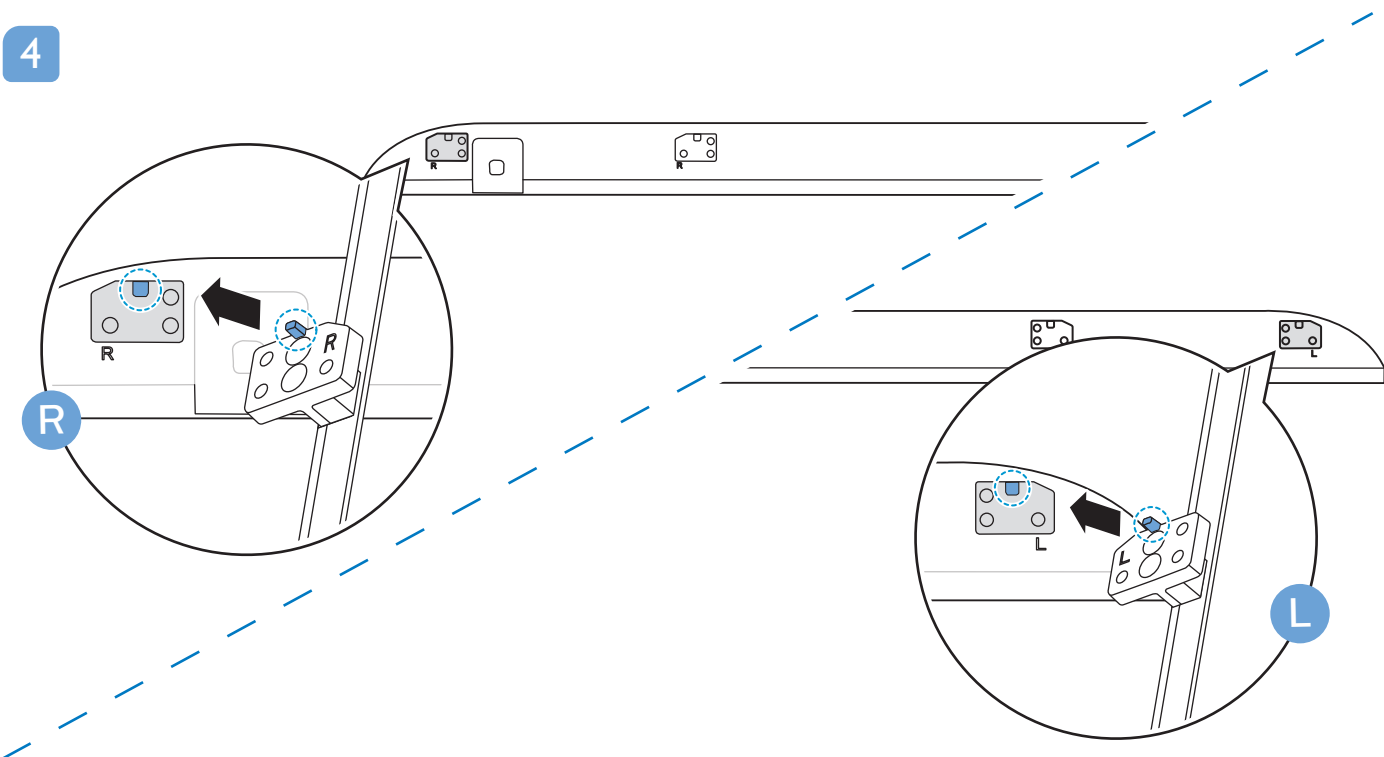

8535 / 8555 series

Quick Start Guide

A

1

2

3

4

5

6

7