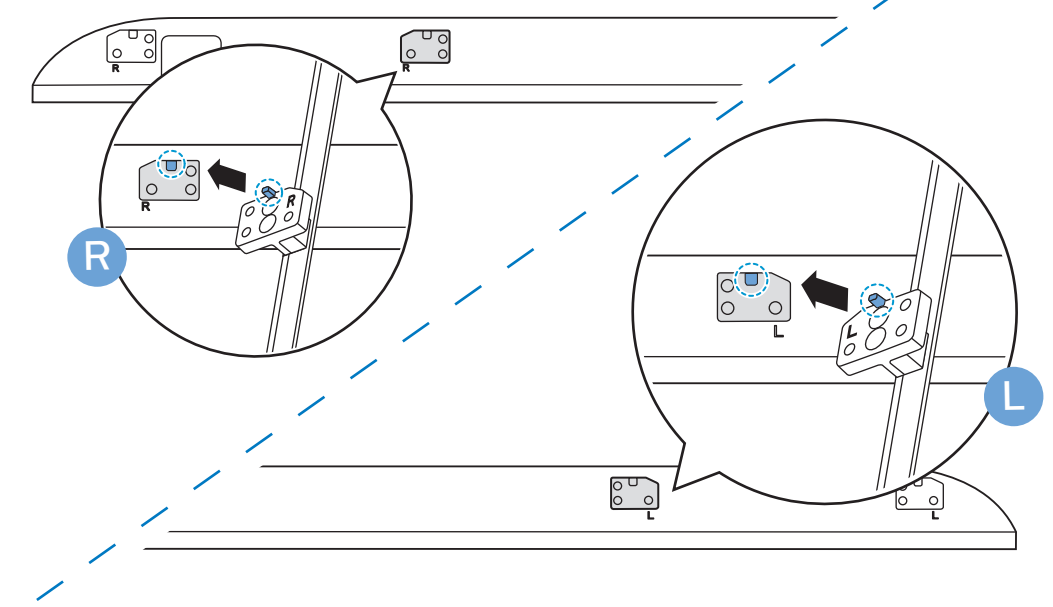

8535 / 8555 series

Quick Start Guide

A

1

2

3

4

5

6

7

VESA (x, y)

70" 400x200mm M8 (L: 18mm-23mm) 178 cm

English Read the safety instructions.
Български Прочетете инструкциите за безопасност.
Čeština Přečtěte si bezpečnostní pokyny.
Hrvatski Pročitajte sigurnosne upute.
Dansk Læs sikkerhedsforskrifterne.
Deutsch Lesen Sie die Sicherheitshinweise.
Ελληνικά Διαβάστε τις οδηγίες ασφαλείας.
Eesti Lugege ohutusnõudeid.
Español Lea las instrucciones de seguridad.