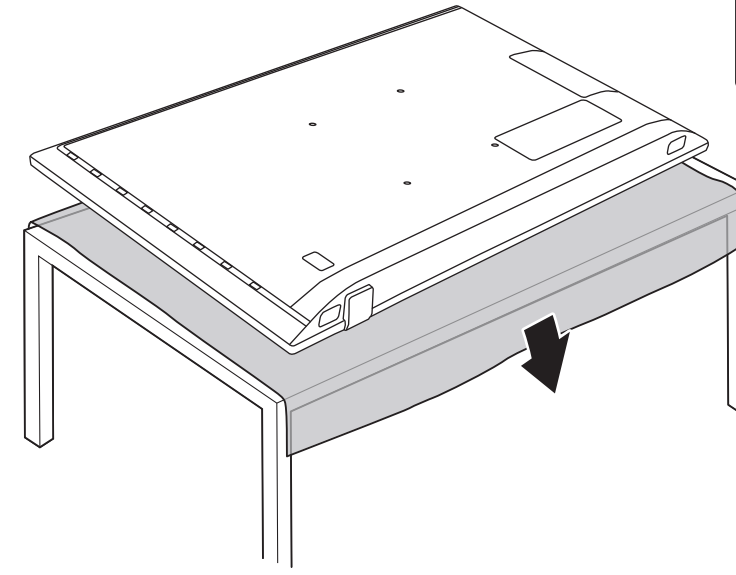

8535 / 8555 series

Quick Start Guide

A

1

2

3

4

5

6

7