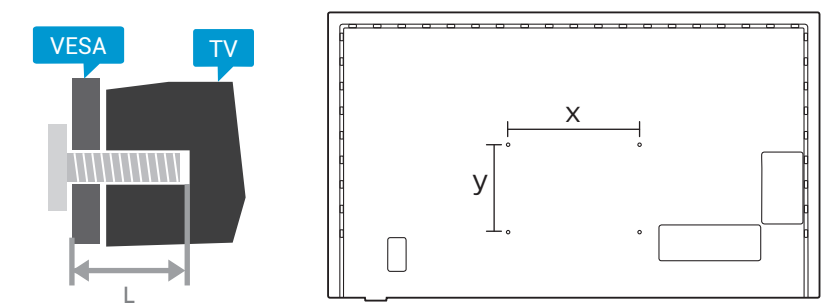

6

7

VESA (x, y)

70" 400x200mm M8 (L: 18mm-23mm) 178 cm

English Read the safety instructions.
Български Прочетете инструкциите за безопасност.
Čeština Přečtěte si bezpečnostní pokyny.
Hrvatski Pročitajte sigurnosne upute.
Dansk Læs sikkerhedsforskrifterne.
Deutsch Lesen Sie die Sicherheitshinweise.
Ελληνικά Διαβάστε τις οδηγίες ασφαλείας.
Eesti Lugege ohutusnõudeid.
Español Lea las instrucciones de seguridad.