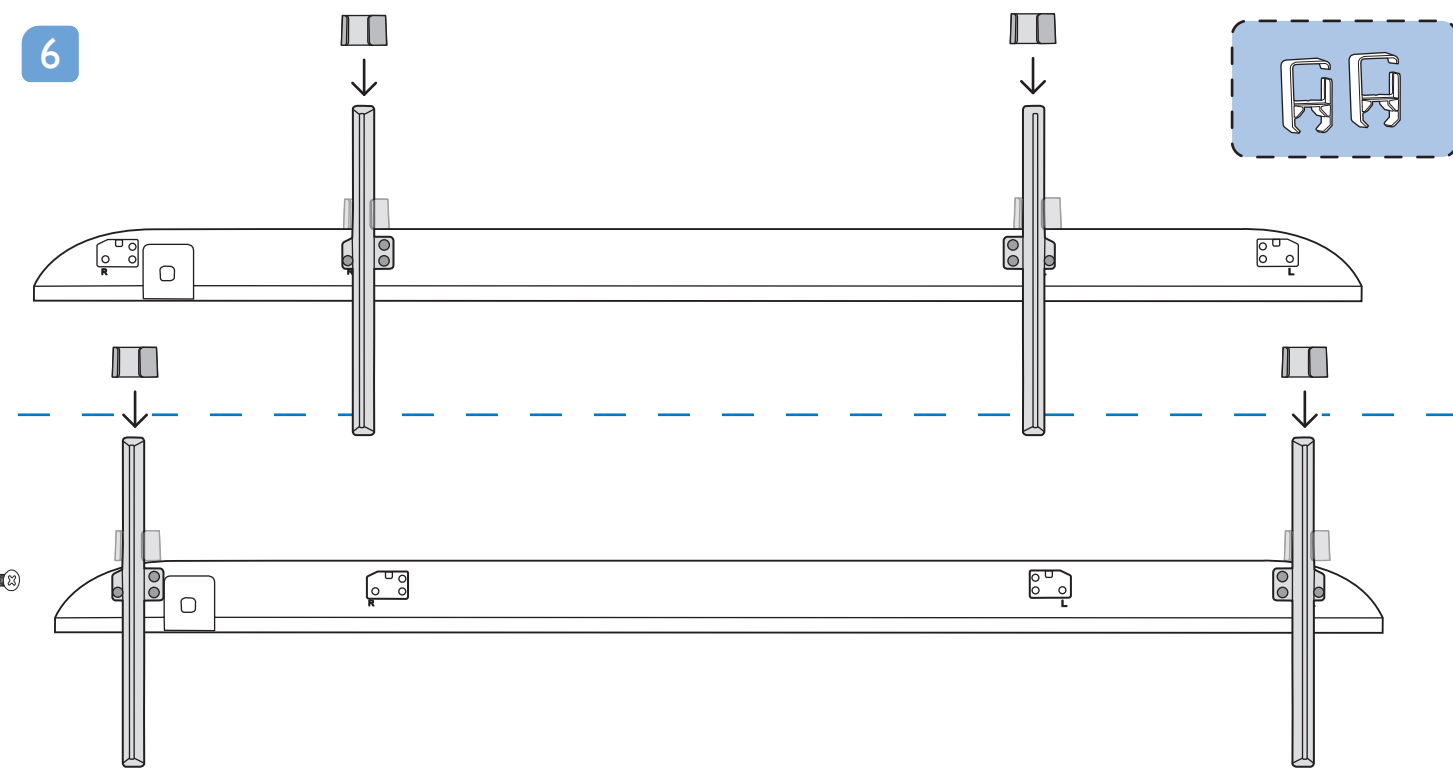

8535 / 8555 series

Quick Start Guide

A

1

2

3

4

5

6

7

VESA (x, y)

70" 400x200mm M8 (L: 18mm-23mm) 178 cm

English Read the safety instructions.
Български Прочетете инструкциите за безопасност.
Čeština Přečtěte si bezpečnostní pokyny.
Hrvatski Pročitajte sigurnosne upute.
Dansk Læs sikkerhedsforskrifterne.
Deutsch Lesen Sie die Sicherheitshinweise.
Ελληνικά Διαβάστε τις οδηγίες ασφαλείας.
Eesti Lugege ohutusnõudeid.
Español Lea las instrucciones de seguridad.