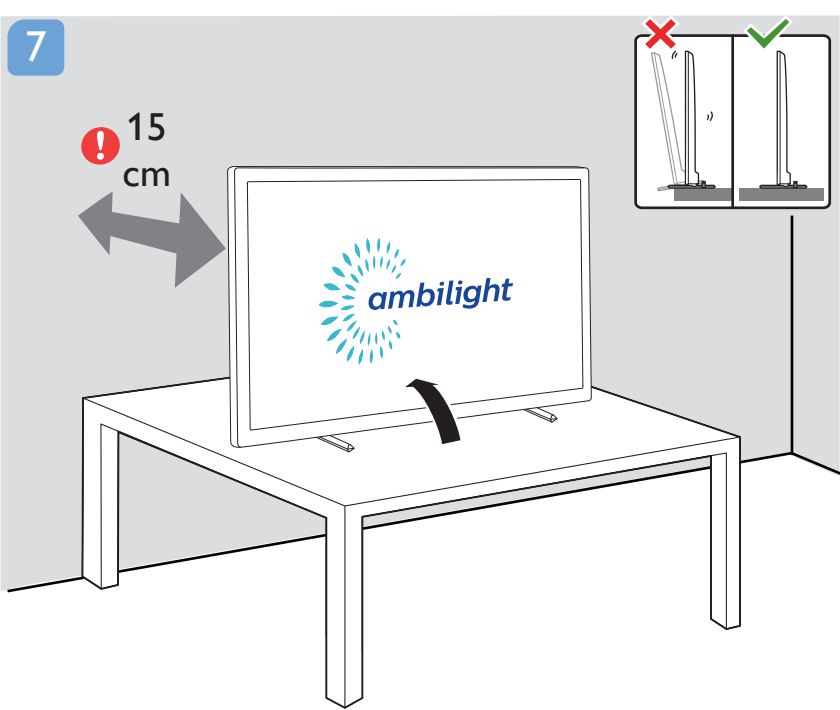

6

7

VESA (x, y)

70" 400x200mm M8 (L: 18mm-23mm) 178 cm

English Read the safety instructions.
Български Прочетете инструкциите за безопасност.
Čeština Přečtěte si bezpečnostní pokyny.
Hrvatski Pročitajte sigurnosne upute.
Dansk Læs sikkerhedsforskrifterne.
Deutsch Lesen Sie die Sicherheitshinweise.
Ελληνικά Διαβάστε τις οδηγίες ασφαλείας.
Eesti Lugege ohutusnõudeid.
Español Lea las instrucciones de seguridad.