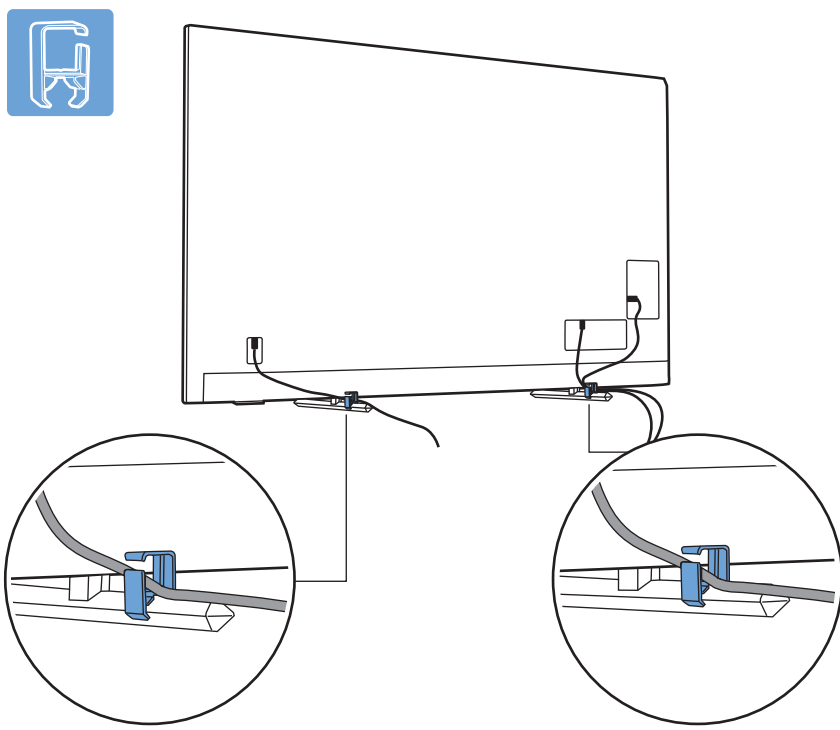

6

7

VESA (x, y)

70" 400x200mm M8 (L: 18mm-23mm) 178 cm

English Read the safety instructions.
Български Прочетете инструкциите за безопасност.
Čeština Přečtěte si bezpečnostní pokyny.
Hrvatski Pročitajte sigurnosne upute.
Dansk Læs sikkerhedsforskrifterne.
Deutsch Lesen Sie die Sicherheitshinweise.
Ελληνικά Διαβάστε τις οδηγίες ασφαλείας.
Eesti Lugege ohutusnõudeid.
Español Lea las instrucciones de seguridad.