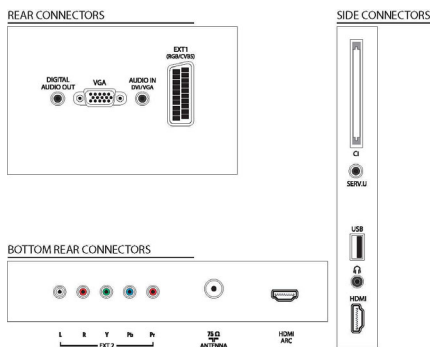

Caractéristiques

Image/affichage

- Format d'image: Écran large
- Diagonale de l'écran (pouces): 32 pouces
- Diagonale de l'écran (cm): 81 cm
- Couleur du coffret: Panneau avant High Gloss Black avec boîtier noir
- Résolution d'écran: 1366 x 768p
- Luminosité: 400 cd/m²
- Amélioration de l'image: Compensation de mouvements 3/2 - 2/2, Filtre en peigne 3D,

- Accentuation des couleurs, Accentuation temporaire des couleurs, Digital Crystal Clear, DNR (réduction numérique du bruit), Luminance Transient Improver, Réglage de la netteté, Désentrelacement 3D MA, Correction automatique du ton de chair, Amélioration du contraste dynamique, Résolution 1080p, 24/25/30 Hz, Résolution 1080p, 50/60 Hz, Active Control
- Type d'écran: Écran LCD WXGA+ à matrice active TFT

- Contraste dynamique: 50 000:1
- Temps de réponse (type): 5 ms
- Angle de visualisation: 178° (H) / 178° (V)
- Amélioration de l'écran: Écran avec traitement antireflet

Résolution d'affichage prise en charge

- Formats informatiques: 640 x 480, 60 Hz, 800 x 600, 60 Hz, 1 024 x 768, 60 Hz, 1 280 x 1 024, 60 Hz, 1 280 x 720, 60 Hz,