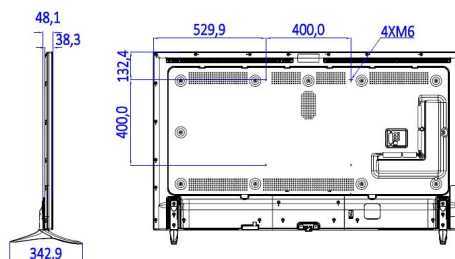

Afmetingen

- Afmetingen van set (B x H x D): 1460 x 838 x 50 mm
- Afmetingen apparaat (met standaard) (B x H x D): 1460 x 903 x 345 mm
- Gewicht van het product: 36,9 kg
- Gewicht (incl. standaard): 37,5 kg
- Compatibel met VESA-wandmontagesysteem: M6, 400 x 400 mm