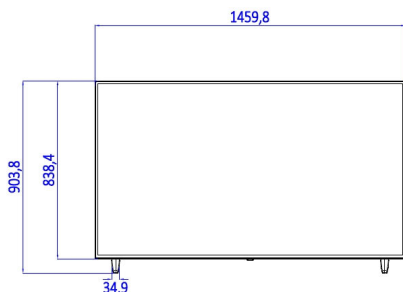

- Display: 4K Ultra HD-LED
- Schermdiameter: 65 inch / 164 cm
- Beeldformaat: 16:9
- Schermresolutie: 3840 x 2160 p
- Helderheid: 350 cd/m²
- Contrastverhouding (normaal): 4000
- Kijkhoek: 178° (H)/178° (V)

Afmetingen

- Afmetingen van set (B x H x D): 1460 x 838 x 50 mm
- Afmetingen apparaat (met standaard) (B x H x D): 1460 x 903 x 345 mm
- Gewicht van het product: 36,9 kg
- Gewicht (incl. standaard): 37,5 kg
- Compatibel met VESA-wandmontagesysteem: M6, 400 x 400 mm