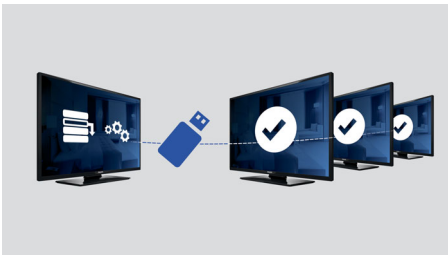

Dupliceren via USB

U kunt in minder dan een minuut eenvoudig alle (kanaal)programmeringsinstellingen van

het ene TV-toestel kopiëren naar andere TV-toestellen. De functie zorgt voor synchroniciteit tussen TV-toestellen en vermindert de tijd en kosten die nodig zijn voor de installatie aanzienlijk.