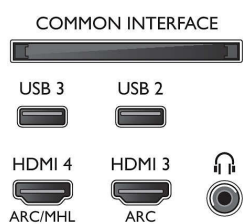

Specifikacije

Slika/Prikaz

- Omjer širine i visine: 16:9
- Veličina dijagonale zaslona (inč): 40 inča
- Dijagonala zaslona (u cm): 102 cm
- Zaslون: LED Full HD
- Rezolucija zaslona: 1920 x 1080 piksela
- Svjetlina: 300 cd/m²
- Napredne značajke slike: Pixel Plus HD, Micro Dimming
- Najveći omjer osvjjetljenja: 65 %

Podržana rezolucija zaslona

- Računalni ulazi na svim HDMI: pri 60 Hz, do FHD 1920x1080 pri 60 Hz
- Video ulazi na svim HDMI: pri 24, 25, 30, 50, 60 Hz, do FHD 1920x1080p

Tjuner / Prijem / Prijenos

- Digitalni televizor: DVB-T/T2/T2-HD/C/S/S2
- Reprodukcijska videozapisa: NTSC, PAL, SECAM
- Podrška za MPEG: MPEG2, MPEG4
- Vodič kroz programe*: Elektronički vodič kroz programe za 8 dana

- Indikator jačine signala
- Teletekst: Hipertekst od 1000 stranica
- HEVC podrška

Android TV

- OS: Android™ 5.1 (Lollipop)
- Prethodno instalirane aplikacije: Google Play Movies*, Google Play Music*, Google pretraživanje, YouTube
- Kapacitet memorije (Flash): mogućnost proširivanja USB memorijom, 8 GB

Connections

Side