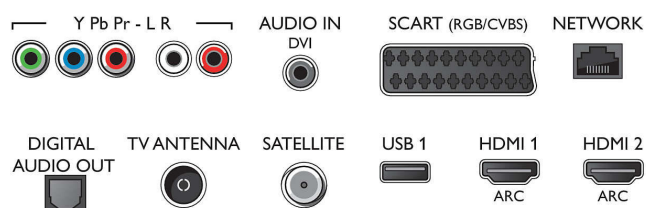

HEVC podrška za FHD prijenos

Novi integrirani HEVC standard omogućuje vam uživanje u prijenosima u FHD rezoluciji

Specifikacije

Slika/Prikaz

- Omjer širine i visine: 16:9
- Veličina dijagonale zaslona (inč): 40 inča
- Dijagonala zaslona (u cm): 102 cm
- Zaslون: LED Full HD
- Rezolucija zaslona: 1920 x 1080 piksela
- Svjetlina: 300 cd/m²
- Napredne značajke slike: Pixel Plus HD, Micro Dimming
- Najveći omjer osvjjetljenja: 65 %

- Indikator jačine signala
- Teletekst: Hipertekst od 1000 stranica
- HEVC podrška

Android TV

- OS: Android™ 5.1 (Lollipop)
- Prethodno instalirane aplikacije: Google Play Movies*, Google Play Music*, Google pretraživanje, YouTube
- Kapacitet memorije (Flash): mogućnost proširivanja USB memorijom, 8 GB

Connections

Side

Rear

Specifikacije

Smart TV značajke

- Korisnička interakcija: MultiRoom klijent i poslužitelj, SimplyShare
- Interaktivna televizija: HbbTV
- Programiranje: Pause TV, USB snimanje*
- SmartTV aplikacije*: trgovine videosadržaja na mreži, Otvaranje internetskog preglednika, Social TV, TV na zahtjev, Youtube
- Jednostavna instalacija: Automatsko prepoznavanje uređaja tvrtke Philips, Čarobnjak za povezivanje uređaja, Čarobnjak za instalaciju mreže, Čarobnjak za pomoć u podešavanju postavki
- Jednostavna upotreba: Gumb pametnog izbornika, Korisnički priručnik na zaslonu
- Moguća nadogradnja sklopovsko-programske opreme: Čarobnjak za automatsku nadogradnju programskih datoteka, Mogućnost nadogradnje programskih datoteka putem USB veze, Nadogradnja programskih datoteka na mreži
- Prilagodavanje formata zaslona: Osnovno – prikaz preko cijelog zaslona, Prilagodi zaslonu, Napredno – pomak, Povećaj, raširi
- Aplikacija za udaljeno snimanje tvrtke Philips*: Aplikacije, Kanali, Upravljanje, Sada na TV-u, TV vodič, Video na zahtjev