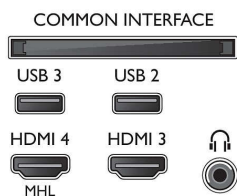

Snaga

- Mrežno napajanje: 220 - 240 V, 50/60 Hz
- Temperatura okoline: 5 °C do 35 °C
- Potrošnja energije u stanju pripravnosti: <0,3 W
- Energetska klasa: A+
- EU energetska oznaka, snaga: 66 W
- Značajke za uštedu energije: Programiranje automatskog isključivanja, Slika bez zvuka (za radio)
- Potrošnja energije isključenog uređaja: 0,3
- Godišnja potrošnja energije: 96 kWh
- Prisutnost olova: Da*
- Količina žive: 0 mg

Dodatna oprema

- Dodatna oprema u kompletu: Daljinski upravljač, 2 AA baterije, Kabel za napajanje, Kratke upute za korisnike, Brošura s pravnim i sigurnosnim informacijama, Stalak za stol

Dimenzije

- Širina uređaja: 1099 mm
- Visina uređaja: 645 mm
- Dubina uređaja: 79 mm
- Masa proizvoda: 11 kg
- Širina uređaja (s postoljem): 1099 mm
- Visina uređaja (s postoljem): 700 mm
- Dubina uređaja (s postoljem): 211 mm
- Masa uređaja (+ postolje): 11,5 kg
- Širina kutije: 1200 mm
- Visina kutije: 747 mm
- Dubina kutije: 160 mm
- Masa zajedno s ambalažom: 14,9 kg
- Kompatibilan s nosačem za montažu na zid: 400 x 200 mm
- Širina TV postolja: 799,2 mm

Connections

Side