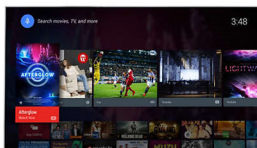

Quad Core + Android

Процесорът Philips Quad Core обединява сили с Android, за да осигури вълнуващо игрово изживяване. А с Android на вашия телевизор ще навигирате, зареждате приложения и възпроизвеждате видео по супербърз, суперинтуитивен и суперзабавен начин.

Google Play

Google Play™ разполага с богат каталог от висококачествени игри за всички възрасти. Благодарение на оптимизацията за използване на вашия телевизор играта и картината са чудесни. И не се налага да създавате бъркотия в дома си с още една игрова конзола; с универсалния USB контрол над игрите можете да навигирате и играете с лекота.

Cloud Gaming

Cloud Gaming предлага богат онлайн каталог с висококачествени игри за всяка възраст, вкус и ниво. Просто изберете игра и я пуснете на телевизора си!

DTS Превъзходен звук

Чудесните високоговорители за телевизор се нуждаят от мощна система за обработка, която запазва чистотата на оригиналното аудио съдържание. DTS Premium Suite е разработен да осигурява изживяването, което потребителите очакват от звуковата обработка от висок клас: завладяващ съраунд звук с дълбоки, богати басы и кристално ясен диалог, който се възпроизвежда при максимална сила на звука и без промени, изрязване или изкривяване.

Извита хромирана стойка Arc

Вдъхновена от архитектурата, стойката Philips Arc има модерен, балансиран, отворен дизайн. Висококачественото покритие от полиран хром и елегантният ефект на арка добавят усещане за стил към всяка стая.