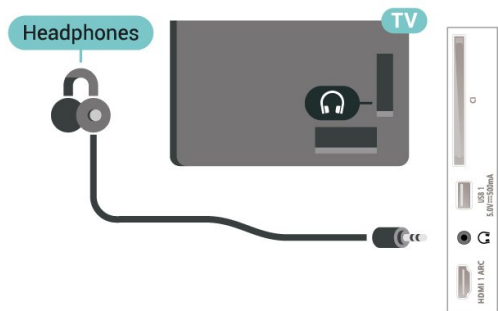

7.6

»™ USB flash

Báºjn c³ thf xem hnh nh hoc pht nhic v video tá» »™ USB flash Ä'»c kt ná'í.

Chn má»™t »™ USB flash v má»™t trong cc kt ná'í USB trn TV trong khi TV Ä'»c bá»™t.