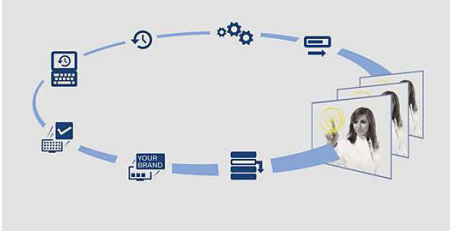

## SmartInstall

SmartInstall TV'lerinizin kurulumunu ve bakımını kolaylaştırır. Kullanımı kolay web aracı sayesinde odalara gitmeden TV'lerinizi uzaktan yapılandırabilir ve kurabilirsiniz! Bu işlem zaman kazandırır ve ziyaretçileriniz rahatsız edilmez. İster otel bilgi sayfalarını güncelleyin, ister yeni kanallar kurun; SmartInstall tüm ihtiyaçlarınızı halleder.