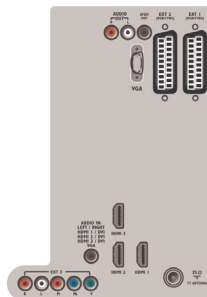

Connectivité

- Ext. 1 SCART/péritel: Audio G/D, Entrée CVBS, RVB
- Ext. 2 SCART: Audio G/D, Entrée CVBS, RVB
- Ext 3: YUV, Entrée audio G/D
- Connexions avant/latérales: HDMI v1.3, Entrée S-

- Vidéo, Entrée CVBS, Entrée audio G/D, Sortie casque, USB
- Autres connexions: Sortie audio analogique G/D, Entrée audio PC, Entrée PC VGA, Sortie S/PDIF (coaxiale), CI+ (Common Interface Plus), Interface commune
- HDMI 1: HDMI v1.3
- HDMI 2: HDMI v1.3
- HDMI 3: HDMI v1.3
- EasyLink (HDMI-CEC): Lecture 1 pression, Intercommunication de la télécommande, Contrôle audio du système, Mise en veille du système

Alimentation

- Température ambiante: De 5 °C à 35 °C
- Puissance électrique: 220 - 240 V, 50 Hz
- Consommation électrique (type): 146 W
- Consommation en veille: 0,15 W

Dimensions

- Dimensions de l'appareil (l x H x P): 996 x 603 x 88 millimètre
- Dimensions de l'appareil (support inclus) (l x H x P): 996 x 655 x 260 millimètre
- Poids (emballage compris): 24,1 kg
- Poids du produit (support compris): 19,9 kg
- Dimensions de l'emballage (l x H x P): 1 203 x 682 x 266 millimètre
- Compatible avec fixations murales VESA: 400 x 400 mm

Accessoires

- Accessoires fournis: Support de table pivotant, Cordon d'alimentation, Guide de démarrage rapide, Certificat de garantie, Télécommande, Piles pour télécommande

Rear connectors