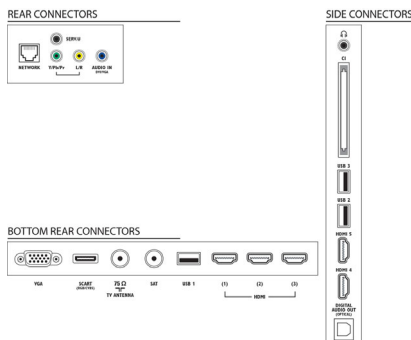

Prijemnik/primanje/odašiljanje

- Digitalni televizor: DVB-C MPEG2*, DVB-C MPEG4*, DVB-S2 MPEG4 HD, DVB-T MPEG2*, DVB-T MPEG4*, Podrška za DVB-S HD+ (Astra)
- Reprodukcijskim videozapisa: NTSC, PAL, SECAM

Snaga

- Glavno napajanje: 220 - 240 V, 50/60 Hz
- Temperatura okoline: 5 °C do 35 °C
- Energetska klasa: A+
- EU energetska oznaka, snaga: 54 W
- Godišnja potrošnja energije: 75 kW/h
- Potrošnja energije u stanju pripravnosti: < 0,15 W
- Značajke za uštedu energije: Programiranje automatskog isključivanja, Eco način rada, Svjetlosni senzor, Slika bez zvuka (za radio)
- Potrošnja energije isključenog uređaja: < 0,01 W

Dimenzije

- Dimenzije kutije (Š x V x D): 1042 x 710 x 130 mm
- Dimenzije kompleta (Š x V x D): 958 x 584,77 x 29,4 mm
- Dimenzije kompleta s postoljem (Š x V x D): 958 x 627,28 x 234 mm
- Težina proizvoda: 12,9 kg
- Težina uređaja (+ postolje): 15,15 kg
- Kompatibilni nosač: 400 x 400 mm

Dotatna oprema

- Dotatna oprema u kompletu: Kabel za napajanje, Daljinski upravljač, 2 x AAA baterije, Stolno postolje sa zakretanjem, Kratke upute za korisnike, Brošura s pravnim i sigurnosnim informacijama, SCART adapter, Adapter za komponentni kabel, Kratke upute za Smart TV, Jamstveni list, 4x pasivne 3D naočale
- Dotatna oprema (opcija): 3D naočale PTA416, 3D naočale PTA426, 3D naočale, komplet za igranje PTA436

Datum izdavanja
2019-06-22

Verzija: 6.0.7

12 NC: 8670 000 86014
EAN: 87 12581 63031 7

© 2019 Koninklijke Philips N.V.
Sva prava pridržana.

Specifikacije su podložne promjeni bez prethodne obavijesti. Trgovačke marke su u vlasništvu tvrtke Koninklijke Philips N.V. ili njihovih odgovarajućih vlasnika.

www.philips.com

* Net TV: posjetite www.philips.com/smartytv i otkrijte koje usluge nudimo u vašoj državi.
* USB snimanje samo za digitalne kanale koji imaju IP TV elektronički vodič kroz programe (možda se primjenjuju ograničenja koja ovise o državi i kanalu). Snimanje može biti ograničeno zakonima o zaštiti od kopiranja emitiranih sadržaja(CI+). Potrebna je internetska veza.
* Wi-Fi smart screen bit će dostupan putem ažuriranja softvera u jesen 2012.
* DivX Certified® za reprodukciju DivX® videozapisa do rezolucije HD 1080p, uključujući vrhunski sadržaj.
* Skype kamera prodaje se zasebno
* Roditelji bi trebali nadgledati djecu tijekom gledanja 3D sadržaja kako bi bili sigurni da se kod djece ne pojavljuju spomenuti simptomi. Gledanje 3D sadržaja ne preporučuje se djeci mlađoj od 6 godina jer njihov sustav vida još nije u potpunosti razvijen.
* Televizor podržava DVB prijem za besplatne kanale. Određeni DVB davatelji sadržaja možda nisu podržani. U odjeljku s najčešćim pitanjima na Philips web-mjestu za podršku možete pronaći ažurirani popis. Neki davatelji sadržaja zahtijevaju uvjetni pristup (Conditional Access) i pretplatu. Dodatne informacije zatražite od svog davatelja sadržaja.
* Potrošnja energije izražena u kWh godišnje, na temelju potrošnje energije televizora koji radi 4 sata dnevno 365 dana. Stvarna potrošnja energije ovisit će o načinu korištenja televizora.
* Elektronički vodič kroz programe za 8 dana, usluga nije dostupna u svim državama
* Ovaj uređaj pogodan je za prijem emitiranja zemaljske digitalne televizije slobodnog pristupa u Mađarskoj