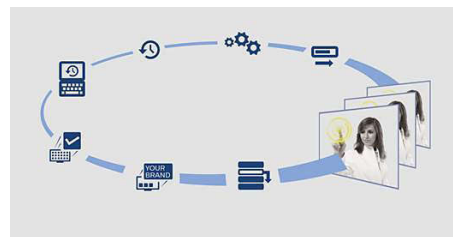

SmartInstall

Díky funkci SmartInstall je instalace a údržba televizoru hračka. S jednoduchým webovým nástrojem můžete vzdáleně nastavit a instalovat televizory, aniž byste museli chodit do pokojů! Ušetří vám čas a zaručí soukromí pro hosty. Ať už potřebujete aktualizovat informace na stránkách hotelu nebo instalovat nové kanály, funkce SmartInstall zvládne vše.

Serial Xpress Protocol (SXP)

Televizor lze pomocí ovládacího rozhraní Serial Xpress Protocol (SXP) propojit s externími dekodéry a set-top boxy všech hlavních poskytovatelů interaktivních systémů.