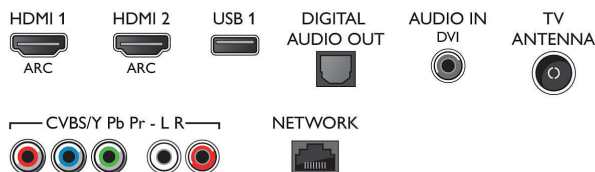

รายละเอียดเฉพาะ

Ambilight

- คุณสมบัติ Ambilight: Ambilight อัตโนมัติ, ปรับสีให้เข้ากับผนัง (Wall colour adaptive), Dual View Fixed Color, ไดนามิค, เชื่อมโยงกับตัวรับแสง, โหมด Lounge, อาทิตยตก
- Ambilight Version: 3 ด้าน
- ระบบแสง Ambilight: AL + hue ในตัว

ภาพ/การแสดงผล

- อัตราการจัดมุมมอง: 4:3/16:9

- ขนาดจอในแนวทแยง (นิ้ว): 58 นิ้ว
- ขนาดจอในแนวทแยง (เมตร): 147 ซม.
- จอแสดงผล: LED Ultra HD
- 3D: Active 3D, การเล่นเกมแบบเต็มจอทั้งสองผู้เล่น*, การปรับความลึก 3D, การเปลี่ยน 2D เป็น 3D, การตรวจจับภาพ 3D อัตโนมัติ, Flickerfree 3D
- ความละเอียดจอ: 3840x2160
- ความสว่าง: 350 cd/m²
- การเพิ่มประสิทธิภาพของภาพ: Pixel Plus Ultra HD,

Digital Natural Motion, 400Hz PMR Ultra, Micro Dimming

ความละเอียดของจอแสดงผลที่รองรับ

- อินพุตคอมพิวเตอร์ใน HDMI ทั้งหมด: สูงสุด 4K Ultra HD 3840x2160
- อินพุตวิดีโอใน HDMI ทั้งหมด: สูงสุด 4K Ultra HD 3840x2160p, @24,25,30Hz

Connections

Side

Rear