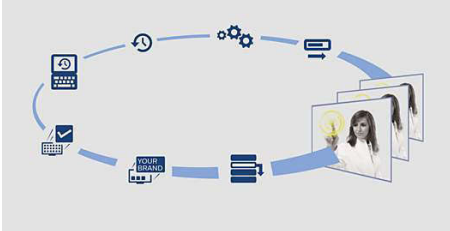

Функция SmartInstall

Функция SmartInstall позволяет легко выполнить настройку и обслуживание телевизоров. Простое интернет-приложение разработано для удаленной конфигурации телевизоров, а значит, вы сэкономите время и не будете беспокоить постояльцев. SmartInstall справится с любой задачей — будь то обновление информационных страниц отеля или установка новых каналов.