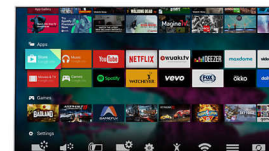

TV-indhold

Google Play Store og Philips App Gallery går længere end de traditionelle TV-programmer og tilbyder dig en stor onlinesamling af film, TV, musik, apps og spil. En 16 GB hukommelse, der kan udvides, betyder, at der er masser af plads til at gemme alt dit yndlingsindhold og installere flere apps.