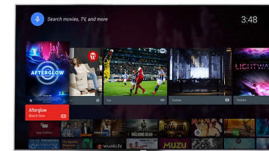

Quad Core + Android

Philips Quad Core-processoren samarbejder med Android-plattformen og leverer en spændende spiloplevelse. Med Android på TV'et kan du navigere rundt, starte apps og afspille videoer på en måde, der er superhurtig, superintuitiv og supersjov.