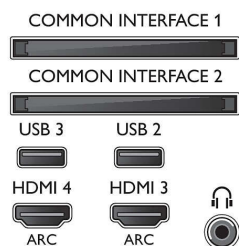

Specifikationer

Ambilight

- Ambilight-funktioner: Tilpasning til vægfarve, Lounge-tilstand, Spil-tilstand, Ambilight+hue
- Ambilight-version: 3-sidet

Billede/display

- Billedformat: 16:9
- Diagonal skærmstørrelse (tommer): 65 tommer
- Diagonal skærmstørrelse (metrisk): 164 cm
- Display: 4K Ultra HD LED

- Panelopløsning: 3840x2160
- 3D: Aktiv 3D, 2 Player Full Screen Gaming*, 2D til 3D-konvertering, Automatisk 3D-registrering
- Lysstyrke: 400 cd/m²
- Picture engine: Pixel Precise Ultra HD
- Billedforbedring: Perfect Natural Motion, 1400 Hz Perfect Motion Rate, Micro Dimming Pro, Ekstra høj opløsning

Understøttet skærmopløsning

- Computerindgange på alle HDMI: ved 60 Hz, op til 4K Ultra HD 3840x2160
- Videoindgange på alle HDMI: ved 24, 25, 30, 50, 60 Hz, op til 4K Ultra HD 3840x2160p

Tuner/modtagelse/transmission

- Digital TV: 2x DVB-T/T2/C/S/S2
- Videoafspilning: NTSC, PAL, SECAM
- MPEG-support: MPEG-2, MPEG-4

Connections

Side