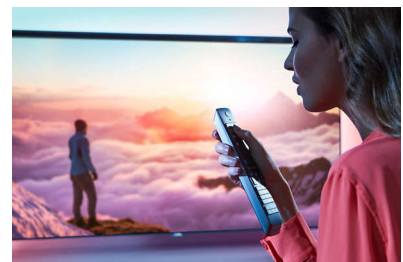

Smart-interaktion

Vi har gjort vores nye fjernbetjeninger lige så sjove at bruge som de Android TV, de er parret med. Indlæs tekst vha. Google Voice* eller et komplet Qwerty-tastatur. Start app'en ved at sige: "Åbn YouTube". Gå dine familiefotos igennem på vores berøringsfølsomme styreplade. Eller du kan bare bruge den som en klassisk fjernbetjening.