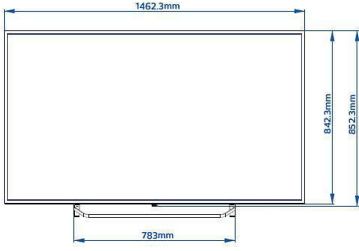

Desteklenen Ekran Çözünürlüğü

- Radyo: Diğerleri: 60Hz'de 1920x1080p'ye kadar, T2 HEVC: 60Hz'de 3840x2160'a kadar
- USB, LAN: HEVC: 60Hz'de 3840x2160'a kadar, Diğerleri: 60Hz'de 1920x1080p'ye kadar
- HDMI 1/2: 60 Hz'de 3840x2160p değerine kadar
- HDMI 3: 30 Hz'de 3840x2160p değerine kadar

Tuner/Alım/İletim

- Dijital TV: DVB-T/T2/C, HEVC UHD (2160p60 değerine kadar)
- Analog TV: PAL
- IP Oynatma: Multicast, Unicast, OTT Uygulama Kanalları

Android TV

- İS: Android™ 7.0 (Nougat)
- Bellek boyutu(Flash): 16GB*

Özellikler

- Kullanım kolaylığı: Görüntü Tarzı, Ses Tarzı
- Dijital hizmetler: 8d EPG, Now&Next, MHEG, Teletext, HbbTV, Altyazılar
- Yerel kumanda: Joystick

Otel Özellikleri

- Otel modu: Joystick Kumanda Kilidi, Menü kilidi, Kurulum Menüsü Kilidi, Ses kısıtlaması
- Hapishane modu: yüksek güvenlik modu, TXT/MHEG/USB/EPG/Altyazı Kilidi
- Zamanlayıcı: Uyku Zamanlayıcısı, Uyandırma Alarmı, Kanalda Uyandırma, Uyandırma Sesleri
- Açma kontrolü: Kanal, Özellik, Görüntü Formatı, Ses seviyesi, Görüntü Tarzı
- Güç kontrolü: Hızlı Başlangıç Modu, Otomatik Güç AÇMA, WoLAN, WoWLAN
- Uygulamalar: Google Play Store, Bulut Tabanlı Uygulamalar, Uygulama Kontrolü
- Markanız: Kişiselleştirilebilir Ana Ekran, Kişiselleştirilebilir Karşılama Uygulaması, Konum Adı (Geonames ID), CMND&Oluştur, Özel Pano (HTML ve APK)