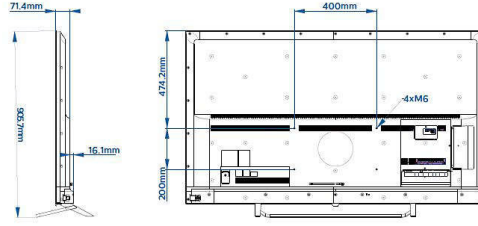

Desteklenen Ekran Çözünürlüğü

- Radyo: Diğerleri: 60Hz'de 1920x1080p'ye kadar, T2 HEVC: 60Hz'de 3840x2160'a kadar
- USB, LAN: HEVC: 60Hz'de 3840x2160'a kadar, Diğerleri: 60Hz'de 1920x1080p'ye kadar
- HDMI 1/2: 60 Hz'de 3840x2160p değerine kadar
- HDMI 3: 30 Hz'de 3840x2160p değerine kadar

Tuner/Alım/İletim

- Dijital TV: DVB-T/T2/C, HEVC UHD (2160p60 değerine kadar)
- Analog TV: PAL
- IP Oynatma: Multicast, Unicast, OTT Uygulama Kanalları

Android TV

- İS: Android™ 7.0 (Nougat)
- Bellek boyutu(Flash): 16GB*

Özellikler

- Kullanım kolaylığı: Görüntü Tarzı, Ses Tarzı
- Dijital hizmetler: 8d EPG, Now&Next, MHEG, Teletext, HbbTV, Altyazılar
- Yerel kumanda: Joystick

Otel Özellikleri

- Otel modu: Joystick Kumanda Kilidi, Menü kilidi, Kurulum Menüsü Kilidi, Ses kısıtlaması
- Hapishane modu: yüksek güvenlik modu, TXT/MHEG/USB/EPG/Altyazı Kilidi
- Zamanlayıcı: Uyku Zamanlayıcısı, Uyandırma Alarmı, Kanalda Uyandırma, Uyandırma Sesleri
- Açma kontrolü: Kanal, Özellik, Görüntü Formatı, Ses seviyesi, Görüntü Tarzı
- Güç kontrolü: Hızlı Başlangıç Modu, Otomatik Güç AÇMA, WoLAN, WoWLAN
- Uygulamalar: Google Play Store, Bulut Tabanlı Uygulamalar, Uygulama Kontrolü
- Markanız: Kişiselleştirilebilir Ana Ekran, Kişiselleştirilebilir Karşılama Uygulaması, Konum Adı (Geonames ID), CMND&Oluştur, Özel Pano (HTML ve APK)