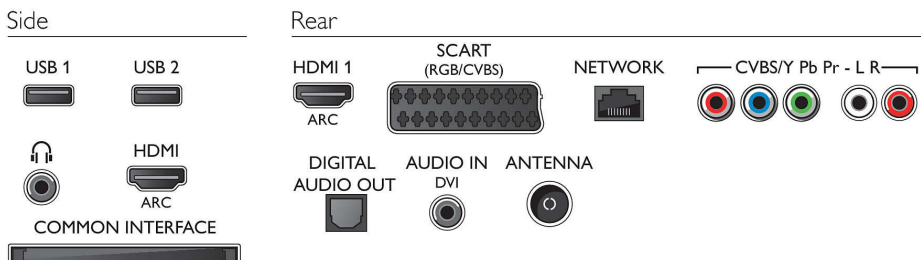

Maitinimas

- Elektros energija: AC 220 - 240 V 50/60Hz
- Aplinkos temperatūra: 5–35 °C
- Elektros energijos suvartojimas veikiant budėjimo režimu: $0,3\text{ W}$
- Energijos ženklavimo etiketės klasė: A+
- ES Energijos ženklavimo etiketės galia: 40 W
- Energijos taupymo funkcijos: Automatinio išsijungimo laikmatis, Eko režimas, Išjungti

- paveikslėlius (radijas)
- Elektros energijos suvartojimas veikiant išjungties režimu: $0,3\text{ W}$
- Metinis energijos suvartojimas: 58 kWh

Priedai

- Pridedami priedai: Nuotolinis valdymas, 2 x AAA baterijos, Stalinis stovas, Maitinimo laidas, Greitos pradžios vadovas, Saugos instrukcijos ir teisinė informacija, Garantijos lapelis
- Pasirenkami priedai: „Philips“ televizoriaus kamera PTA317

Matmenys

- Įtaiso plotis: 918 mm
- Įtaiso aukštis: 537 mm
- Įtaiso gylis: 56 mm
- Gaminio svoris: 7,9 kg
- Įtaiso plotis (su stovu): 918 mm
- Įtaiso aukštis (su stovu): 595 mm
- Įtaiso gylis (su stovu): 213 mm
- Gaminio svoris (su stovu): 9 kg
- Dėžės plotis: 990 mm
- Dėžės aukštis: 630 mm
- Dėžės gylis: 133 mm
- Svoris su pakuote: 11,3 kg
- Galima naudoti sieninį kronšteiną: 400 x 200 mm

Connections

Išleidimo data 2023-10-21

Versija: 4.0.1

EAN: 87 12581 70902 0

© 2023 „Koninklijke Philips N.V.“
Visos teisės saugomos.

Specifikacijos gali būti keičiamos be įspėjimo. Prekių ženklai yra „Koninklijke Philips N.V.“ ar jų atitinkamų savininkų nuosavybė.

www.philips.com

* Programa „MyRemote“ ir susijusios funkcijos skiriamos skirtinguose televizorių modeliuose ir skirtingose šalyse, o taip pat priklauso nuo išmaniojo įrenginio modelio ir OS. Daugiau informacijos rasite apsilankę: www.philips.com/TV.

* Jeigu naudojate „Smart TV“, apsilankykite www.philips.com/TV ir raskite jūsų šalyje siūlomas paslaugas

* „Cloud TV“ pasiūla priklauso nuo šalies pasiekiamumo ir reglamentų

* Suderinama priklausomai nuo „Wi-Fi Miracast“ sertifikavimo ir su „Android 4.2“ arba naujesne versija. Daugiau informacijos rasite savo įrenginio dokumentacijoje.

* USB įrašymas, naudojamas tik skaitmeniniams kanalams įrašyti, gali būti ribojamas transliacijos apsauga nuo kopijavimo (CI+). Gali būti taikomi šalies ir kanalo ribojimai.

* „Philips“ televizoriaus kamera (PTA317) parduodama atskirai.

* Televizorius palaiko DVB „nemokamas transliacijas“. Gali būti nepalaikomi tam tikri DVB operatoriai. Naujausių sąrašą galima rasti internetines „Philips“ palaikymo svetaines DUK skyrelyje. Kai kurie operatoriai reikalauja sąlyginės priemonės ir prenumeratos. Dėl papildomos informacijos kreipkitės į savo operatorių.

* Energijos suvartojimas (kWh) per metus, apskaičiuotas remiantis televizoriaus, veikiančio 4 valandas per dieną 365 dienas, energijos sąnaudomis. Tikrosios energijos sąnaudos priklausys nuo to, kaip dažnai žiūrimas televizorius.

* EPG ir realus programų rodymas (iki 8 dienų) priklauso nuo šalies ir transliuotojo.

* („Philips“) suderinamas tik su tam tikrais „Philips“ leistuvais.