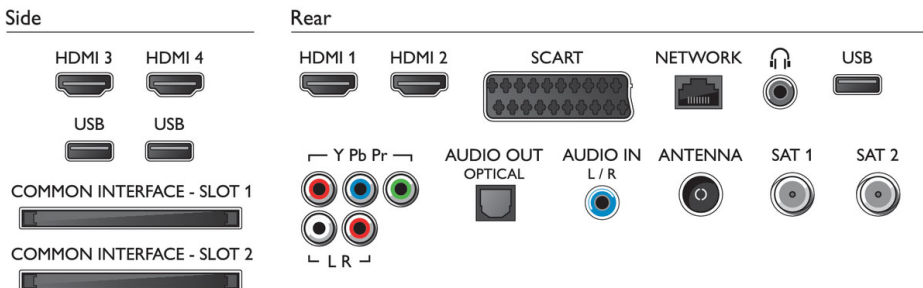

Hangolóegység/Vétel/Adás

- Kettős hangolóegység
- Twin Cam (CI+)
- Digitális TV: 2 x DVB-T/T2/C/S/S2
- MPEG támogatás: MPEG2, MPEG4
- Videolejátszás: NTSC, PAL, SECAM
- TV-műsorfüzet*: 8 napos elektronikus programfüzet
- Jelerősség kijelzése
- Teletext: 1200 oldalnyi hiperhivatkozás

Tápellátás

- Hálózati tápellátás: 220 - 240 V AC, 50/60 Hz
- Környezeti hőmérséklet: 5 °C-tól 35 °C-ig
- EU energiacímke szerinti teljesítmény: 135 W
- Éves energiafogyasztás: 187 kWh
- Energiacímke-osztály: B
- Fogyasztás készenléti üzemmódban: < 0,3 W
- Energiafogyasztás kikapcsolt módban: < 0,3 W
- Energiamegtakarítási funkciók: Automatikusan kikapcsoló időzítő, Fényérzékelő, Kép némítása (rádióhoz)

Méretek

- Doboz méretei (Sz x Ma x Mé): 1338 x 934 x 198 mm
- Egység méretei (Sz x Ma x Mé): 1240 x 713 x 38 mm
- A készülék méretei állvánnyal (Sz x Ma x Mé): 1280 x 768 x 230 mm
- A VESA szabvánnyal kompatibilis: 400 x 400 mm
- Termék tömege: 24,8 kg
- Termék tömege (+állvány): 25,4 kg
- Tömeg, a csomagolással együtt: 31,7 kg
- Felület (háttoldal): fekete
- Felület (elülső): Szálcsiszolt szürke
- Felület (oldalsó): Szálcsiszolt szürke, alumínium

Tartozékok

- Mellékelt tartozékok: 2 db aktív 3D szemüveg, Távvezérlő, 2 db AA akkumulátor, Sarokállvány, Hálózati tápkábel, Gyors üzembe helyezési útmutató, Jogi és biztonsági brosúra
- Opcionális tartozékok: Aktív PTA509 szemüveg, Aktív PTA519 szemüveg

Connections

Kiadás dátuma
2019-09-19

Verzió: 6.2.1

12 NC: 8670 001 13905
EAN: 87 12581 71859 6

© 2019 Koninklijke Philips N.V.
Minden jog fenntartva.

A műszaki adatok előzetes figyelmeztetés nélkül változhatnak. Minden védjegy a Koninklijke Philips N.V. céget, vagy az illető jogtulajdonost illeti

www.philips.com

* A Philips TV Remote alkalmazás és a kapcsolódó funkciók a TV-modellek és országok, valamint az intelligens készülékek és operációs rendszerek függvényében változhatnak. További részletek: www.philips.com/TV.

* Az elérhető Android alkalmazások országonként változnak. További részletekért látogassa meg a helyi Google Play áruházat.

* Smart TV alkalmazással kapcsolatban látogassa meg a www.philips.com/TV weboldalt az Ön országában kínált szolgáltatások áttekintéséhez

* A Cloud TV kínálat az ország elérhetőségétől és szabályaitól függ

* A csatlakoztathatóság a Wi-Fi Miracast tanúsítvány Android 4.2 vagy későbbi rendszer függvénye. További részletekért tanulmányozza készüléke dokumentációját.

* USB felvétel csak digitális csatornákról készíthető, és előfordulhat, hogy a felvételeket korlátozza a műsorszórás másolásvédelme (CI+). Az egyes országokra és csatornákra eltérő korlátozások vonatkozhatnak.

* A szülők ellenőrzik, hogy gyermekeik nem tapasztalnak-e a fentiekben leírt kellemetlen tüneteket 3D nézése közben. 3D műsor nézése 6 éven aluli gyermekek számára nem javasolt, mivel még nem fejlődött ki teljesen a látórendszerük.

* Az eszköz alkalmas a magyarországi földfelszíni, szabad hozzáférésű digitális televíziós műsorszórás vételére.

* Éves energiafogyasztás kWh-ban - a televízió 365 napon át tartó, napi 4 órányi működtetéséhez szükséges áramfogyasztást alapul véve. A tényleges energiafogyasztás a televízió használati módjától függ.

* Az elektronikus műsorfüzet (EPG) és a tényleges megtekinthetőség (legfeljebb 8 napig) ország- és szolgáltatófüggő.