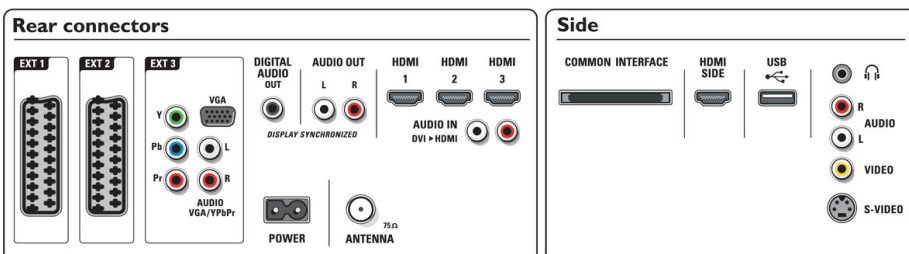

- Multimedietilslutning: USB
- Afspilningsformater: MP3, Diasshowfiler (.alb), JPEG-stillbilleder, MPEG-1, MPEG-2

Tuner/modtagelse/transmission

- Antenneindgang: 75 ohm koaksial (IEC75)
- TV-system: DVB COFDM 2 K/8 K
- Videoafspilning: NTSC, SECAM, PAL
- Digital TV: DVB-T MPEG-4*, DVB-C MPEG-4*
- Tunerbånd: Hyperbånd, S-kanaler, UHF, VHF

Tilslutningsmuligheder

- Ext 1 SCART: Lyd L/R, CVBS-indgang, RGB
- Ext 2 SCART: Lyd L/R, CVBS-indgang, RGB
- Ext 3: YPbPr, Audio L/R ind, VGA PC-indgang
- Ext 4: HDMI v1.3
- Ext 5: HDMI v1.3
- Ext 6: HDMI v1.3

- EasyLink (HDMI-CEC): Afspilning med et tryk, System-lydkontrol, System-standby
- Tilslutninger på forsiden/siden: HDMI v1.3, S-Video-indgang, CVBS-indgang, Audio L/R ind, Hovedtelefonudgang, USB
- Andre tilslutninger: Analog audio L/R ud, S/PDIF-udgang (koaksial), Common Interface

Strøm

- Omgivende temperatur: 5-35°C
- Lysnet: 220 - 240 VAC +/-10 %
- Strømforbrug: 206 W
- Strøm (energisparetilstand): 150 W
- Standby-strømforbrug: 0,15 W

Mål

- Mål på anlæg (B × H × D): 1046 × 644 × 88 mm
- Apparatets mål inklusive stander (H × D): 716 × 262 mm
- Vægt inkl. emballage: 42 kg
- Vægt: 21 kg
- Produktvægt (+ holder): 25,5 kg
- Mål på kasse (B × H × D): 1151 × 793 × 333 mm
- Kompatibel med VESA-vægbeslag: 400 × 400 mm

Tilbehør

- Medfølgende tilbehør: Netledning, Lynhåndbog, Brugervejledning, Garanticertifikat, Fjernbetjening, Batterier til fjernbetjening

Udgivelsesdato
2019-06-26

Version: 7.0.16

12 NC: 8670 000 36587
EAN: 87 12581 39150 8

© 2019 Koninklijke Philips N.V.
Alle rettigheder forbeholdes.

Specifikationer kan ændres uden varsel. Varemærker tilhører Koninklijke Philips N.V. eller deres respektive ejere.

www.philips.com