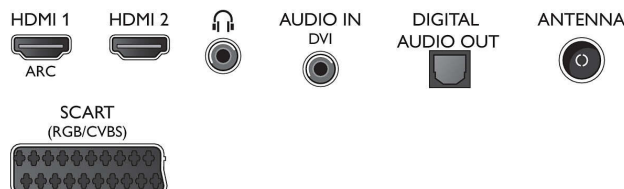

Snaga

- Mrežno napajanje: 220 - 240 V, 50/60 Hz
- Temperatura okoline: 5 °C do 35 °C
- Potrošnja energije u stanju pripravnosti: $0,3$ W
- Energetska klasa: A+
- EU energetska oznaka, snaga: 48 W
- Značajke za uštedu energije: Programiranje automatskog isključivanja, Eco način rada, Slika bez zvuka (za radio)
- Potrošnja energije isključenog uređaja: $0,3$
- Godišnja potrošnja energije: 70 kWh

Dodatna oprema

- Dodatna oprema u kompletu: Daljinski upravljač, Stalak za stol, Kabel za napajanje, Kratke upute za korisnike, Brošura s pravnim i sigurnosnim informacijama, Jamstveni list

Dimenzije

- Širina uređaja: 904 mm
- Visina uređaja: 523 mm
- Dubina uređaja: 88 mm
- Masa proizvoda: 7,4 kg
- Širina uređaja (s postoljem): 904 mm
- Visina uređaja (s postoljem): 550 mm
- Dubina uređaja (s postoljem): 256 mm
- Masa uređaja (+ postolje): 7.8 kg
- Širina kutije: 1035 mm
- Visina kutije: 706 mm
- Dubina kutije: 133 mm
- Masa zajedno s ambalažom: 10,3 kg
- Kompatibilan s nosačem za montažu na zid: 200 x 200 mm

Connections

Side

Rear

Datum izdavanja
2023-10-21

Verzija: 2.3.1

EAN: 87 18863 00032 8

© 2023 Koninklijke Philips N.V.
Sva prava pridržana.

Specifikacije su podložne promjeni bez prethodne obavijesti. Trgovačke marke su u vlasništvu tvrtke Koninklijke Philips N.V. ili njihovih odgovarajućih vlasnika.

www.philips.com

* Nadogradnja softvera potrebna je za Pause TV i USB snimanje. Kako biste pronašli više pojedinosti o ažuriranju softvera, posjetite www.philips.com/TV i odaberite podršku.

* USB snimanje vrijedi samo za digitalne kanale, snimanje može biti ograničeno zakonima o zaštiti od kopiranja emitiranih sadržaja (CI+). Mogu vrijediti ograničenja vezana uz državu ili kanal.

* Televizor podržava DVB prijem za besplatne kanale. Određeni DVB davatelji sadržaja možda nisu podržani. U odjeljku s najčešćim pitanjima na Philips web-mjestu za podršku možete pronaći ažurirani popis. Neki davatelji sadržaja zahtijevaju uvjetni pristup (Conditional Access) i prtljatu. Dodatne informacije zatražite od svog davatelja sadržaja.

* Potrošnja energije izražena u kWh godišnje, na temelju potrošnje energije televizora koji radi 4 sata dnevno 365 dana. Stvarna potrošnja energije ovisit će o načinu korištenja televizora.

* Elektronički vodič kroz programe i stvarna vidljivost (do 8 dana) ovisi o državi i operateru.

* (Philips) kompatibilnost samo s određenim reproduktorima tvrtke Philips.