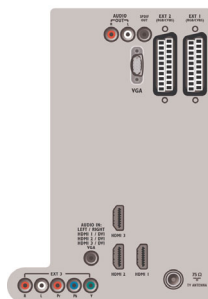

Connettività

- EXT 1 SCART: Audio L/R, Ingresso CVBS, RGB
- EXT 2 SCART: Audio L/R, Ingresso CVBS, RGB
- Ext 3: YPbPr, Ingresso audio L/R
- Collegamenti frontali / laterali: HDMI v1.3, Ingresso S-video, Ingresso CVBS, Ingresso audio L/R, Uscita cuffia, USB

- Altri collegamenti: Uscita audio analogica sinistra/destra, Ingresso audio PC, Ingresso PC VGA, Uscita S/PDIF (coassiale), Interfaccia standard Plus (CI+), Interfaccia standard
- HDMI 1: HDMI v1.3
- HDMI 2: HDMI v1.3
- HDMI 3: HDMI v1.3
- EasyLink (HDMI-CEC): Riproduzione One Touch, Pass-through telecomando, Controllo audio del sistema, Standby del sistema

Assorbimento

- Temperatura ambiente: Da 5 a 35 °C
- Tensione di rete: 220 - 240 V, 50 Hz
- Consumo energetico (tipico): 88 W
- Consumo energetico in stand-by: 0,15 W

Dimensioni (lxpxa)

- Dimensioni set (L x A x P): 762 x 470 x 88 mm
- Dimensioni apparecchio con supporto (L x A x P): 762 x 522 x 220 mm
- Peso incluso imballaggio: 14,6 Kg
- Peso del prodotto: 9,8 Kg
- Peso prodotto (+ supporto): 11,8 Kg
- Dimensioni confezione (L x A x P): 953 x 604 x 199 mm
- Compatibile con montaggio a parete VESA: 200 x 200 mm

Accessori

- Accessori inclusi: Piedistallo da tavolo girevole, Cavo alimentazione, guida rapida, Certificato di garanzia, Telecomando, Batterie per telecomando

Rear connectors