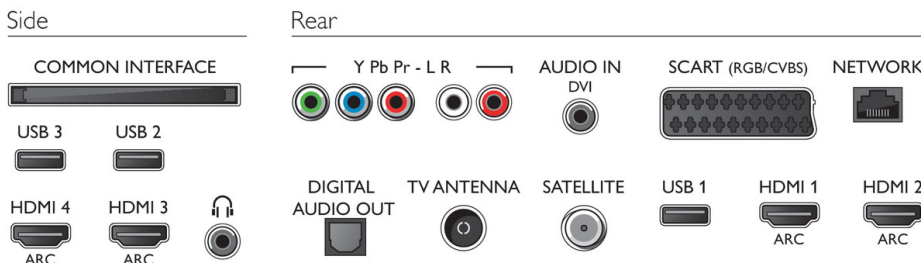

Connections

Kiadás dátuma
2019-06-17

Verzió: 5.0.2

12 NC: 8670 001 23597
EAN: 87 18863 00210 0

© 2019 Koninklijke Philips N.V.
Minden jog fenntartva.

A műszaki adatok előzetes figyelmeztetés nélkül változhatnak. Minden védjegy a Koninklijke Philips N.V. céget, vagy az illető jogtulajdonost illeti

www.philips.com

* A szülők ellenőrizzék, hogy gyermekeik nem tapasztalnak-e a fentiekben leírt kellemetlen tüneteket 3D nézése közben. 3D műsor nézése 6 éven aluli gyermekek számára nem javasolt, mivel még nem fejlődött ki teljesen a látórendszerük.

* Az elektronikus műsorfüzet (EPG) és a tényleges megtekinthetőség (legfeljebb 8 napig) ország- és szolgáltatófüggő.

* Az elérhető Android alkalmazások országoként változnak. További részletekért látogassa meg a helyi Google Play áruházat.

* Éves energiafogyasztás kWh-ban - a televízió 365 napon át tartó, napi 4 órányi működtetéséhez szükséges áramfogyasztást alapul véve. A tényleges energiafogyasztás a televízió használati módjától függ.

* A Cloud Gaming kínálata a játékszolgáltatóktól függ.

* Az eszköz alkalmas a magyarországi földfelszíni, szabad hozzáférésű digitális televíziós műsorszórás vételére.

* (Philips) csak adott Philips lejátszó készülékkel kompatibilis.

* A Google Cast funkcionalitása a Google Cast Ready alkalmazásaitól és a készülékektől függ. A részletekért látogassa meg a Google Cast termékoldalt.

* A Philips TV Remote alkalmazás és a kapcsolódó funkciók a TV-típusok, szolgáltatók és országok, valamint az intelligens készülékek és operációs rendszerek függvényében változóak. További részletek: www.philips.com/TVRemoteapp.

* A Smart TV alkalmazás-kínálat TV-típusonként és országoként változik. További részletek: www.philips.com/smarrtv.

* USB felvétel csak digitális csatornákról készíthető, és előfordulhat, hogy a felvételeket korlátozza a műsorszórás másolásvédelme (CI+). Az egyes országokra és csatornákra eltérő korlátozások vonatkozhatnak.

* A csatlakoztathatóság a WiFi Miracast tanúsítványú Android 4.2 vagy későbbi rendszer függvénye. További részletekért tanulmányozza készüléke dokumentációját.