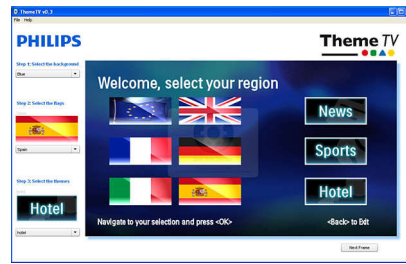

Основные особенности

Изображение стандарта HD 1080p превосходного качества

Дисплей HD 1080p поддерживает разрешение 1920x1080p, которое является максимальным для HD-источников и обеспечивает изображение наилучшего качества. Это настоящий дисплей будущего, который может принимать сигналы с разрешением 1080p со всех источников, включая сигналы с тюнера DVB-T/C. Значительно улучшенная обработка позволяет поддерживать более высокое качество и разрешение сигнала. Все это создает великолепное изображение с прогрессивной разверткой без мерцания и потрясающими цветами и яркостью.

Встроенный слот SmartCard

Встроенный слот SmartCard позволяет картам других производителей взаимодействовать с телевизором без необходимости применения дополнительного устройства и соединений. Телевизор также можно подключить через интерфейс управления Serial Xpress (поддержка протоколов UART и RS232) и интерфейс управления SmartPlug к внешним декодерам и телеприставкам всех основных поставщиков интерактивных систем.

Удаленное обновление ПО

Через поставщика сертифицированных систем можно удаленно обновить программное обеспечение для ТВ, управляющее специальными отельными функциями.

Встроенный дисплей часов

Встроенный дисплей часов с будильником позволяет вам не тратить деньги на дополнительные часы, а пространство комнаты — на кабели и соединения.

Theme TV

Theme TV оснащен интеллектуальным пользовательским интерфейсом, благодаря которому гости могут осуществлять поиск каналов, новостей и информации об отеле в гостевом меню без необходимости использования интерактивной системы развлечений.