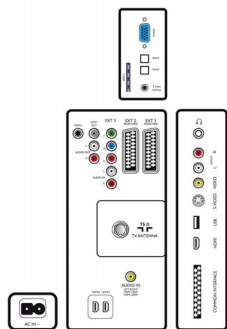

Характеристики

Изображение/дисплей

- Формат изображения: 16:9, Широкий экран
- Размер экрана по диагонали (в дюймах): 37 (дюймы)
- Размер экрана по диагонали (метрич.): 94 см
- Цвет корпуса: Черный
- Разрешение панели: 1920 x 1080p
- Яркость: 500 кд/м²
- Коэфф. контрастности (типич.): 1300:1
- Улучшение изображения: Режим 3/2 – 2/2 Motion Pull Down, 3D гребенчатый фильтр, Активное управление, Повышение контрастности, Растянутый голубой,

- Улучшение цвета, Улучшение цветовых переходов, Цифровое шумоподавление, Улучшение яркостных переходов, Нейтрал-ия черед-ия, адапт. к движению, Прогрессивное сканирование, Автокоррекция телесного оттенка, Динамическое повышение контрастности, Функция "Растянутый белый", Зеленая улица, Pixel Plus HD, Обработка 1080p 24/25/30 Гц, Обработка 1080p 50/60 Гц
- Тип экрана дисплея: ЖКД с активной матрицей Full HD W-UXGA
- Динамическая контрастность экрана: 1:30000

- Время отклика (типич.): 6 мс
- Угол просмотра (по горизонтали): 176 градусов
- Пиковое отношение яркости: 100 %
- Угол просмотра (по вертикали): 176 градусов
- Улучшение экрана: Антибликовое покрытие экрана

Поддерживаемое разрешение дисплея

- Компьютерные форматы: 640 x 480, 60 Гц, 800 x 600, 60 Гц, 1024 x 768, 60 Гц, 1280 x 1024, 60 Гц, 1366 x 768, 60 Гц
- Видеоформаты: 480i, 60 Гц, 480p, 60 Гц, 576i, 50 Гц,