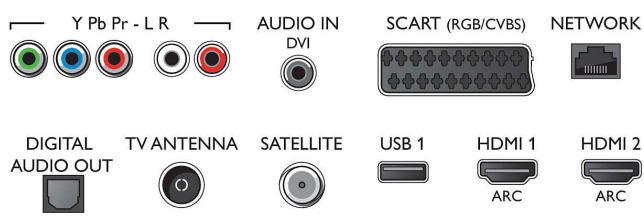

Műszaki adatok

Ambilight

- Ambilight szolgáltatások: A fal színéhez alkalmazkodó, Lounge üzemmód, Játék üzemmód, Ambilight+hue
- Ambilight változat: 2-oldalas

Kép/Kijelző

- Képfóratum: 16:9
- Átlós képernyőméret (hüvelyk): 40 hüvelyk
- Átlós képernyőméret (metrikus): 102 cm
- Kijelző: LED, Full HD
- 3D: Aktív 3D, Játék teljes képernyőn 2

résztevővel*, 2D - 3D átalakítás, Automatikus 3D felismerés

- Panel felbontása: 1920 x 1080p
- Fényerő: 350 cd/m²
- Képfeldolgozó rendszer: Perfect Pixel HD
- Képjávitás: Perfect Natural Motion, 800 Hz-es Perfect Motion Rate, Micro Dimming Pro, Super Resolution

Támogatott képernyőfelbontás

- Számítógép bemenetek az összes HDMI-n: max.

FHD 1920×1080, 60 Hz-en, 60 Hz-en

- Videobemenetek az összes HDMI-n: max. FHD 1920×1080p, 24, 25, 30, 50, 60 Hz mellett

Hangolóegység/Vétel/Adás

- Digitális TV: DVB-T/C/S/S2
- Videolejátszás: NTSC, PAL, SECAM
- MPEG támogatás: MPEG2, MPEG4
- TV-műsorfüzet*: 8 napos elektronikus programfüzet
- Jelerősség kijelzése
- Teletext: 1000 oldalas Hypertext

Connections

Side

Rear