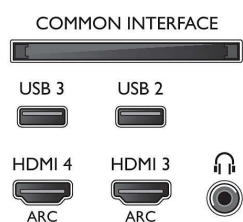

Műszaki adatok

Ambilight

- Ambilight szolgáltatások: A fal színéhez alkalmazkodó, Lounge üzemmód, Játék üzemmód, Ambilight+hue
- Ambilight változat: 2-oldalas

Kép/Kijelző

- Képfóratum: 16:9
- Átlós képernyőméret (hüvelyk): 40 hüvelyk
- Átlós képernyőméret (metrikus): 102 cm
- Kijelző: LED, Full HD
- 3D: Aktív 3D, Játék teljes képernyőn 2

résztevővel*, 2D - 3D átalakítás, Automatikus 3D felismerés

- Panel felbontása: 1920 x 1080p
- Fényerő: 350 cd/m²
- Képfeldolgozó rendszer: Perfect Pixel HD
- Képjávitás: Perfect Natural Motion, 800 Hz-es Perfect Motion Rate, Micro Dimming Pro, Super Resolution

Támogatott képernyőfelbontás

- Számítógép bemenetek az összes HDMI-n: max.

FHD 1920×1080, 60 Hz-en, 60 Hz-en

- Videobemenetek az összes HDMI-n: max. FHD 1920×1080p, 24, 25, 30, 50, 60 Hz mellett

Hangolóegység/Vétel/Adás

- Digitális TV: DVB-T/C/S/S2
- Videolejátszás: NTSC, PAL, SECAM
- MPEG támogatás: MPEG2, MPEG4
- TV-műsorfüzet*: 8 napos elektronikus programfüzet
- Jelerősség kijelzése
- Teletext: 1000 oldalas Hypertext

Connections

Side