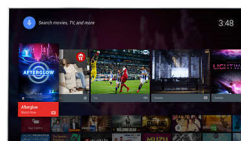

Dual Core + Android

Ezen a szupergyors, hihetetlenül intuitív és szórakoztató Androidos TV-n kedvére navigálhat, alkalmazásokat indíthat, és videókat játszhat le. Az Android robot felszabadítja a Dual Core processzor erejét, hogy Ön gyorsan és egyszerűen kezelhesse készülékét.