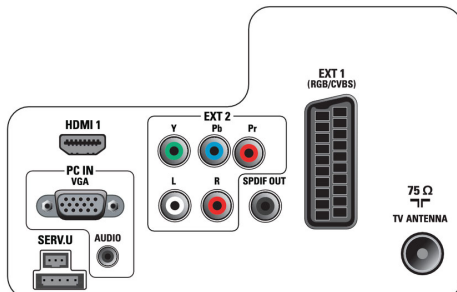

Connectivité

- Ext. 1 SCART/péritel: Audio G/D, RVB

- Nombre de péritel: 1
- Ext 2: Entrée YPbPr, Entrée audio G/D
- HDMI 1: HDMI v1.3
- Connexions avant/latérales: Entrée CVBS, Entrée audio G/D, Sortie casque, USB 2.0
- EasyLink (HDMI-CEC): Lecture 1 pression, Contrôle audio du système, Mise en veille du système, EasyLink
- Autres connexions: Sortie vidéo composite (CVBS), Entrée PC VGA + entrée audio G/D, Sortie S/PDIF (coaxiale), Interface commune
- Sortie audio - numérique: Coaxiale (cinch)
- Récapitulatif: 1 HDMI, 1 USB, 1 péritel

Alimentation

- Certification écologique: Certification Éco-label
- Température ambiante: De 5 °C à 40 °C
- Puissance électrique: 220-240 V, 50 Hz
- Consommation électrique (type): 30 W
- Consommation en veille: 0,3 W
- Consommation énergétique annuelle: 43,8 kWh
- Présence de plomb: Oui*

Dimensions

- Dimensions de l'appareil (l x H x P): 455 x 303 x 56 mm
- Dimensions de l'appareil (support inclus) (l x H x P): 455 x 329 x 138 mm
- Poids du produit: 3,16 kg
- Poids du produit (support compris): 3,32 kg
- Dimensions de l'emballage (l x H x P): 585 x 409 x 130 mm
- Compatible avec fixations murales VESA: 75 x 75 mm

Accessoires

- Accessoires fournis: Support de table, Cordon d'alimentation, Guide de mise en route, Manuel d'utilisation, Certificat de garantie, Télécommande, 2 piles AAA, Déclaration logicielle

Rear connectors

Side

Date de publication
2019-11-12

Version: 14.4.8

12 NC: 8670 000 59845
EAN: 87 12581 52474 6

© 2019 Koninklijke Philips N.V.
Tous droits réservés.

Les caractéristiques sont sujettes à modification sans préavis. Les marques commerciales sont la propriété de Koninklijke Philips N.V. ou de leurs détenteurs respectifs.

www.philips.com

* Guide électronique des programmes (EPG) 8 jours, non disponible dans certains pays
* DVB-T prise en charge dans certains pays uniquement
* Le téléviseur prend en charge la réception DVB pour les chaînes gratuites. Certains opérateurs DVB peuvent ne pas être pris en charge. Vous trouverez une liste à jour dans la section FAQ du site Web d'assistance de Philips. Pour certains opérateurs, un abonnement et un accès conditionnel sont exigés. Pour plus d'informations, contactez votre opérateur.
* La consommation électrique type en marche est mesurée conformément à la norme IEC62087 Ed 2.
* Consommation électrique en kWh par an, sur la base d'un téléviseur fonctionnant 4 heures par jour pendant 365 jours. La consommation électrique réelle dépend de l'utilisation du téléviseur.
* Ce téléviseur contient du plomb uniquement dans certaines parties ou certains composants pour lesquels aucune solution alternative n'existe conformément aux clauses de non-responsabilité de la directive RoHS.